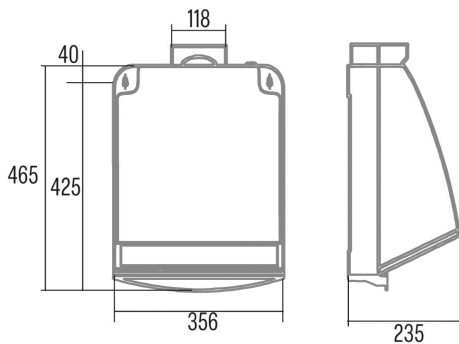

PROFESSIONAL 750 L

Cod. 00117100

EAN 8422248100823

ALLGEMEINE INFORMATIONEN

EAN/UPC	8422248100823
Unterfamilie	Kitchen Extractor

Produktdatenblatt gemäß EU65/2014 - EN61591, EN60704-2-13, EN50564

AEC (Jährlicher Energieverbrauch) (kWh/Jahr)	66,8
EEL-Klasse (Energie-Effizienzklasse)	D
FDE (fluidynamische Effizienz)	8,7
FDE-Klasse (Klasse der fluidynamischen Effizienz)	E
LE (Lichtausbeute) (lux/W)	1,5
LE-Klasse (Klasse der Lichtausbeute)	F
GFE (Fettfiltrationseffizienz)	53,7
GFE-Klasse (Klasse der Fettfiltrationseffizienz)	F
Luftstrom im normalen Modus MAX (m ³ /h)	600
Schallleistung im normalen Modus MAX (dB)	49
Po (Energieverbrauch im ausgeschalteten Zustand) (W)	0
Ps (Energieverbrauch im Standby-Modus) (W)	0

Integrationsrichtlinie EU 66/2014

f (Zeitverlängerungsfaktor)	1,8
EEL (Energieeffizienzindex)	90,9
QBEP (gemessener Luftvolumenstrom im Bestpunkt) (m ³ /h)	278,9
PBEP (Gemessener Luftdruck im Bestpunkt) (Pa)	102,9
WBEP (Gemessene elektrische Eingangsleistung im Bestpunkt) (W)	91,9
WL (Nennleistung des Beleuchtungssystems) (W)	14
EMIDDLE (durchschnittliche Beleuchtungsstärke auf der Kochoberfläche) (lux)	59

Externe Abmessungen

Breite (mm)	356
Tiefe (mm)	235
Minimale Gesamthöhe (mm)	465
Diamètre de sortie (mm)	118

Merkmale

Menge des Motors	1
Maximaler Druck (Pa)	190
Freier Ausgangsluftstrom (m ³ /h)	600
Filtertechnologie	Malla
Verstärkung	-
Timer	-
Anzeige der Filtersättigung	-
Anzeige für Kohlefilterwechsel	-
Dimmfunktion	-
Fernbedienung	-