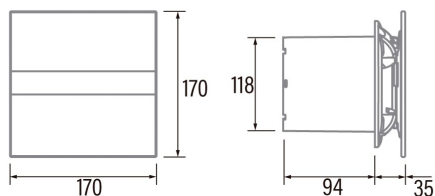

E-120 GT TIMER

Cod. 00901100

EAN 8422248056816

ALLGEMEINE INFORMATIONEN

EAN/UPC	8422248056816
Unterfamilie	Axial

Allgemeine Merkmale

Motortyp	AC/SHADED POLE LOW CONSUMPTION
Motormodell	SP5820
Motorleistung (W)	11
Beleuchtungstechnologie	N/A
Lichtmenge	N/A
Filtertyp	N/A
Anzahl der Schichten	N/A
Beschreibung der Steuerung	Potentiometer
Leistungsstufen	N/A
Timer	√
Hygro-Timer	-
Elektronische Filtersättigungsanzeige	-
Dimmbare Beleuchtung	-

Installation

Breite (mm)	170
Höhe (mm)	170
Tiefe (mm)	94
Minimale Gesamthöhe (mm)	2300
Durchmesser des Ausgangs (mm)	118
Maximaler Druck (Pa)	30
Integrierte Rückschlagklappe	-
Einfaches Installationssystem	Nein