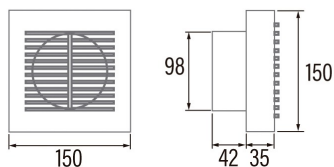

B-10 TIMER

Cod. 00911000

EAN 8422248110105

ALLGEMEINE INFORMATIONEN

EAN/UPC	8422248110105
Unterfamilie	Axial

Allgemeine Merkmale

Motortyp	AC/SHADED POLE
Motormodell	SP5812
Motorleistung (W)	15
Beleuchtungstechnologie	N/A
Lichtmenge	N/A
Filtertyp	N/A
Anzahl der Schichten	N/A
Beschreibung der Steuerung	Potentiometer
Leistungsstufen	N/A
Timer	-
Hygro-Timer	-
Elektronische Filtersättigungsanzeige	-
Dimmbare Beleuchtung	-

Installation

Breite (mm)	150
Höhe (mm)	150
Tiefe (mm)	42
Minimale Gesamthöhe (mm)	2300
Durchmesser des Ausgangs (mm)	98
Maximaler Druck (Pa)	25
Integrierte Rückschlagklappe	-
Einfaches Installationssystem	Nein