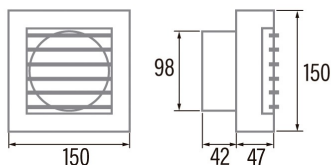

ALLGEMEINE INFORMATIONEN

EAN/UPC	8422248110303
Unterfamilie	Axial

Allgemeine Merkmale

Motortyp	AC/SHADED POLE
Motormodell	SP5812
Motorleistung (W)	15
Beleuchtungstechnologie	N/A
Lichtmenge	N/A
Filtertyp	N/A
Anzahl der Schichten	N/A
Beschreibung der Steuerung	Potentiometer
Leistungsstufen	N/A
Timer	-
Hygro-Timer	-
Elektronische Filtersättigungsanzeige	-
Dimmbare Beleuchtung	-

Installation

Breite (mm)	150
Höhe (mm)	150
Tiefe (mm)	42
Minimale Gesamthöhe (mm)	2300
Durchmesser des Ausgangs (mm)	98
Maximaler Druck (Pa)	25
Integrierte Rückschlagklappe	-
Einfaches Installationssystem	Nein

Stromanschluss

Nennspannung (V)	220-240
Nennfrequenz (Hz)	50/60
Nenneingangsleistung (W)	15
Schutz gegen Stromschlag	Class II
Steckertyp	No plug

Zubehör

Festes Gitter	1910200
Überdruck-Verschluss	1910300
Fensterset	1910000
Fensterbefestigungsring	1910100

Strom- und Wasseranschluss

Nennspannung (V)	220-240
Nennfrequenz (Hz)	50/60
Nenneingangsleistung (W)	15
Schutz gegen Stromschlag	Class II
Steckertyp	No plug