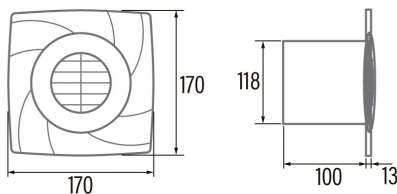

ALLGEMEINE INFORMATIONEN

EAN/UPC	8422248113489
Unterfamilie	Axial

Allgemeine Merkmale

Motortyp	AC/SHADED POLE
Motormodell	SP5820
Motorleistung (W)	20
Beleuchtungstechnologie	N/A
Lichtmenge	N/A
Filtertyp	N/A
Anzahl der Schichten	N/A
Beschreibung der Steuerung	N/A
Leistungsstufen	N/A
Timer	-
Hygro-Timer	-
Elektronische Filtersättigungsanzeige	-
Dimmbare Beleuchtung	-

Installation

Breite (mm)	170
Höhe (mm)	170
Tiefe (mm)	100
Minimale Gesamthöhe (mm)	2300
Durchmesser des Ausgangs (mm)	118
Maximaler Druck (Pa)	48
Integrierte Rückschlagklappe	-
Einfaches Installationssystem	Nein

Stromanschluss

Nennspannung (V)	220-240
Nennfrequenz (Hz)	50/60
Nenningangsleistung (W)	20
Schutz gegen Stromschlag	Class II
Steckertyp	No plug

Zubehör

Festes Gitter	1920200
Überdruck-Verschluss	1920300
Fensterbefestigungsring	1920100
Rückschlagklappe	1920600

Strom- und Wasseranschluss

Nennspannung (V)	220-240
Nennfrequenz (Hz)	50/60
Nenningangsleistung (W)	20
Schutz gegen Stromschlag	Class II
Steckertyp	No plug