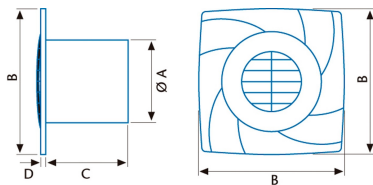

## B-15 PLUS TIMER

 Cod. **00983100**

 EAN **8422248114257**

	Ø A	B	C	D
<b>B - 8 PLUS</b>	86	140	88	10
<b>B - 10 PLUS</b>	98	140	85	10
<b>B - 12 PLUS</b>	118	170	100	13
<b>B - 15 PLUS</b>	148	190	112	15

### Installation

Breite (mm)	190
Höhe (mm)	190
Tiefe (mm)	113
Minimale Gesamthöhe (mm)	190
Durchmesser des Ausgangs (mm)	118