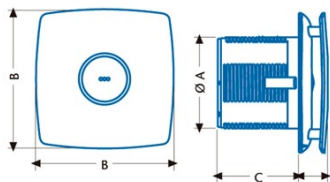

Ø A	B	C	D
X-MART 10	98	150	89,5	31
X-MART 12	118	170	103,5	32
X-MART 15	148	194	123,5	35

ALLGEMEINE INFORMATIONEN

EAN/UPC	8422248003438
Unterfamilie	Axial

Allgemeine Merkmale

Motortyp	AC/SHADED POLE
Motormodell	SP5820
Motorleistung (W)	20
Beleuchtungstechnologie	N/A
Lichtmenge	N/A
Filtertyp	N/A
Anzahl der Schichten	N/A
Beschreibung der Steuerung	N/A
Leistungsstufen	1
Timer	✓
Hygro-Timer	-
Elektronische Filtersättigungsanzeige	-
Dimmbare Beleuchtung	-

Installation

Breite (mm)	170
Höhe (mm)	170
Tiefe (mm)	1355
Minimale Gesamthöhe (mm)	170
Durchmesser des Ausgangs (mm)	118
Integrierte Rückschlagklappe	✓
Einfaches Installationssystem	Quick-Fix

Stromanschluss

Nennspannung (V)	230
Nennfrequenz (Hz)	50/60
Nenneingangsleistung (W)	20
Schutz gegen Stromschlag	Class II
Steckertyp	No plug

Zubehör

Festes Gitter	QUICK FIX GRIP
Rückzugsverschluss	Backdraught shutters incorporated

Strom- und Wasseranschluss

Nennspannung (V)	230
Nennfrequenz (Hz)	50/60
Nenneingangsleistung (W)	20
Schutz gegen Stromschlag	Class II
Steckertyp	No plug