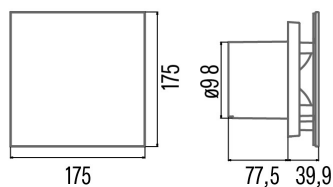

ALLGEMEINE INFORMATIONEN

EAN/UPC	8422248365215
Unterfamilie	Helicocentrífugal

Allgemeine Merkmale

Beschreibung der Steuerung	Potentiometer
Leistungsstufen	1
Timer	√

Installation

Breite (mm)	150
Höhe (mm)	96
Tiefe (mm)	150
Minimale Gesamthöhe (mm)	18,5
Durchmesser des Ausgangs (mm)	98
Integrierte Rückschlagklappe	√

Stromanschluss

Nennspannung (V)	220-240
Nennfrequenz (Hz)	50/60
Nenningangsleistung (W)	8

Strom- und Wasseranschluss

Nennspannung (V)	220-240
Nennfrequenz (Hz)	50/60
Nenningangsleistung (W)	8