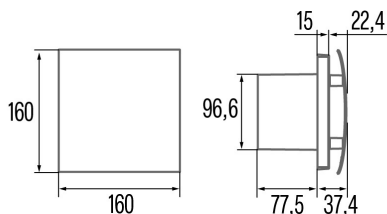

ALLGEMEINE INFORMATIONEN

EAN/UPC	8422248365468
Unterfamilie	Helicocentrífugal

Allgemeine Merkmale

Beschreibung der Steuerung	Button
Leistungsstufen	1
Hygro-Timer	√

Installation

Breite (mm)	160
Höhe (mm)	119,9
Tiefe (mm)	160
Minimale Gesamthöhe (mm)	374
Durchmesser des Ausgangs (mm)	96,6
Integrierte Rückschlagklappe	√

Stromanschluss

Nennspannung (V)	220-240
Nennfrequenz (Hz)	50/60
Nenneingangsleistung (W)	8

Strom- und Wasseranschluss

Nennspannung (V)	220-240
Nennfrequenz (Hz)	50/60
Nenneingangsleistung (W)	8