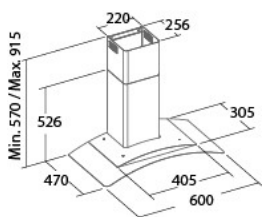

CK 6000 X

Cod. **02005107**

EAN **8422248356985**

ALLGEMEINE INFORMATIONEN

EAN/UPC	8422248356985
Unterfamilie	Curved Glass

Produktdatenblatt gemäß EU65/2014 - EN61591, EN60704-2-13, EN50564

AEC (Jährlicher Energieverbrauch) (kWh/Jahr)	24,7
EEL-Klasse (Energie-Effizienzklasse)	A
FDE (fluidynamische Effizienz)	25,6
FDE-Klasse (Klasse der fluidynamischen Effizienz)	B
LE (Lichtausbeute) (lux/W)	31,6
LE-Klasse (Klasse der Lichtausbeute)	A
GFE (Fettfiltrationseffizienz)	74,6
GFE-Klasse (Klasse der Fettfiltrationseffizienz)	D
Luftstrom im normalen Modus MIN (m3/h)	166
Luftstrom im normalen Modus MAX (m3/h)	380
Schalleistung im normalen Modus MIN (dB)	52
Schalleistung im normalen Modus MAX (dB)	68
Po (Energieverbrauch im ausgeschalteten Zustand) (W)	0

Integrationsrichtlinie EU 66/2014

f (Zeitverlängerungsfaktor)	1,1
EEL (Energieeffizienzindex)	51,7
QBEP (gemessener Luftvolumenstrom im Bestpunkt) (m3/h)	216,1
PBEP (Gemessener Luftdruck im Bestpunkt) (Pa)	238,5
WBEP (Gemessene elektrische Eingangsleistung im Bestpunkt) (W)	56
WL (Nennleistung des Beleuchtungssystems) (W)	3
EMIDDLE (durchschnittliche Beleuchtungsstärke auf der Kochoberfläche) (lux)	95

Externe Abmessungen

Breite (mm)	600
Tiefe (mm)	470
Maximale Gesamthöhe (mm)	915
Minimale Gesamthöhe (mm)	670
Diamètre de sortie (mm)	150

Merkmale

Menge des Motors	1
Motormodell	K10 390 A
Maximaler Druck (Pa)	293
Filtertechnologie	Aluminiumgitter
Steuerungstechnologie	Mechanical push button
Verstärkung	-
Leistungsstufen	3
Timer	-
Anzeige der Filtersättigung	-
Anzeige für Kohlefilterwechsel	-
Dimmfunktion	-
Konnektivität	Nein
Fernbedienung	-
Anzeigen	-