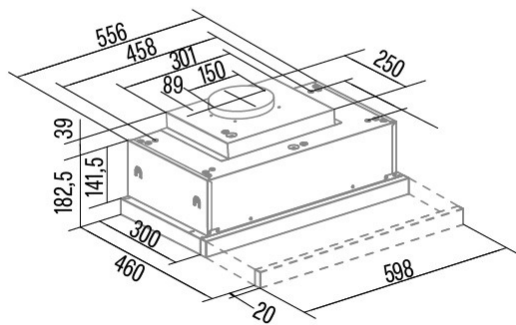

ALLGEMEINE INFORMATIONEN

EAN/UPC	8422248082365
Unterfamilie	Telescopic

Produktdatenblatt gemäß EU65/2014 - EN61591, EN60704-2-13, EN50564

AEC (Jährlicher Energieverbrauch) (kWh/Jahr)	19,3
EEL-Klasse (Energie-Effizienzklasse)	A+
FDE (fluidynamische Effizienz)	34,4
FDE-Klasse (Klasse der fluidynamischen Effizienz)	A
LE (Lichtausbeute) (lux/W)	21,9
LE-Klasse (Klasse der Lichtausbeute)	B
GFE (Fettfiltrationseffizienz)	66,4
GFE-Klasse (Klasse der Fettfiltrationseffizienz)	D
Luftstrom im normalen Modus MIN (m3/h)	212
Luftstrom im normalen Modus MAX (m3/h)	407
Luftstrom im Impulsmodus (m3/h)	585
Schallleistung im normalen Modus MIN (dB)	47
Schallleistung im normalen Modus MAX (dB)	64
Modus der Schallleistungserhöhung (dB)	70
Po (Energieverbrauch im ausgeschalteten Zustand) (W)	0,4
Ps (Energieverbrauch im Standby-Modus) (W)	0

Integrationsrichtlinie EU 66/2014

f (Zeitverlängerungsfaktor)	0,8
EEL (Energieeffizienzindex)	39,2
QBEP (gemessener Luftvolumenstrom im Bestpunkt) (m3/h)	275,2
PBEP (Gemessener Luftdruck im Bestpunkt) (Pa)	263
WBEP (Gemessene elektrische Eingangsleistung im Bestpunkt) (W)	58,6
WL (Nennleistung des Beleuchtungssystems) (W)	3
EMIDDLE (durchschnittliche Beleuchtungsstärke auf der Kochoberfläche) (lux)	67

Externe Abmessungen

Breite (mm)	600
Tiefe (mm)	300
Maximale Gesamthöhe (mm)	221,5
Minimale Gesamthöhe (mm)	221,5
Diamètre de sortie (mm)	150

Merkmale

Menge des Motors	1
Motormodell	T1DC
Maximaler Druck (Pa)	250
Filtertechnologie	Aluminiumgitter
Steuerungstechnologie	Electronic Touch Control
Verstärkung	✓
Leistungsstufen	6
Timer	✓
Anzeige der Filtersättigung	✓
Anzeige für Kohlefilterwechsel	-
Dimmfunktion	✓
Konnektivität	-
Fernbedienung	-
Anzeigen	Display_grafico

Beleuchtung

Lichtmodell	SSLED
Strahlentechnologie	LED

Installation