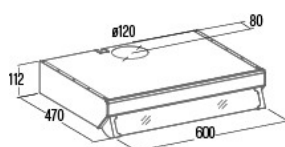

ALLGEMEINE INFORMATIONEN

EAN/UPC	8422248357265
Unterfamilie	Conventional

Produktdatenblatt gemäß EU65/2014 - EN61591, EN60704-2-13, EN50564

AEC (Jährlicher Energieverbrauch) (kWh/Jahr)	44,7
EEL-Klasse (Energie-Effizienzklasse)	C
FDE (fluidynamische Effizienz)	9,2
FDE-Klasse (Klasse der fluidynamischen Effizienz)	E
LE (Lichtausbeute) (lux/W)	27,3
LE-Klasse (Klasse der Lichtausbeute)	B
GFE (Fettfiltrationseffizienz)	67,7
GFE-Klasse (Klasse der Fettfiltrationseffizienz)	D
Luftstrom im normalen Modus MIN (m3/h)	107,5
Luftstrom im normalen Modus MAX (m3/h)	193,5
Schalleistung im normalen Modus MIN (dB)	56
Schalleistung im normalen Modus MAX (dB)	68
Po (Energieverbrauch im ausgeschalteten Zustand) (W)	0
Ps (Energieverbrauch im Standby-Modus) (W)	0

Integrationsrichtlinie EU 66/2014

f (Zeitverlängerungsfaktor)	1,7
EEL (Energieeffizienzindex)	82,2
QBEP (gemessener Luftvolumenstrom im Bestpunkt) (m3/h)	105,2
PBEP (Gemessener Luftdruck im Bestpunkt) (Pa)	209
WBEP (Gemessene elektrische Eingangsleistung im Bestpunkt) (W)	201
WL (Nennleistung des Beleuchtungssystems) (W)	5,5
EMIDDLE (durchschnittliche Beleuchtungsstärke auf der Kochoberfläche) (lux)	150

Externe Abmessungen

Breite (mm)	600
Tiefe (mm)	470
Maximale Gesamthöhe (mm)	112
Minimale Gesamthöhe (mm)	112
Diamètre de sortie (mm)	120

Merkmale

Menge des Motors	1
Motormodell	L1N
Maximaler Druck (Pa)	325
Filtertechnologie	Aluminiumgitter
Steuerungstechnologie	Mechanical push button
Verstärkung	-
Leistungsstufen	3
Timer	-
Anzeige der Filtersättigung	-
Anzeige für Kohlefilterwechsel	-
Dimmfunktion	-
Konnektivität	-
Fernbedienung	-
Anzeigen	-

Beleuchtung

Lichtmodell	LED E-14
Strahlentechnologie	LED

Installation

Mindestabstand zu einem elektrischen Kochfeld (mm)	550
Mindestabstand zu einem Gaskochfeld (mm)	650