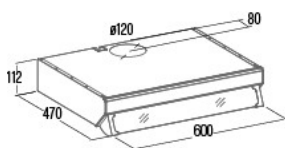

ALLGEMEINE INFORMATIONEN

EAN/UPC	8422248357241
Unterfamilie	Conventional

Produktdatenblatt gemäß EU65/2014 - EN61591, EN60704-2-13, EN50564

AEC (Jährlicher Energieverbrauch) (kWh/Jahr)	44,7
EEL-Klasse (Energie-Effizienzklasse)	C
FDE (fluiddynamische Effizienz)	9,2
FDE-Klasse (Klasse der fluiddynamischen Effizienz)	E
LE (Lichtausbeute) (lux/W)	27,3
LE-Klasse (Klasse der Lichtausbeute)	B
GFE (Fettfiltrationseffizienz)	67,7
GFE-Klasse (Klasse der Fettfiltrationseffizienz)	D
Luftstrom im normalen Modus MIN (m3/h)	107,5
Luftstrom im normalen Modus MAX (m3/h)	193,5
Schalleistung im normalen Modus MIN (dB)	56
Schalleistung im normalen Modus MAX (dB)	68
Po (Energieverbrauch im ausgeschalteten Zustand) (W)	0
Ps (Energieverbrauch im Standby-Modus) (W)	0

Integrationsrichtlinie EU 66/2014

f (Zeitverlängerungsfaktor)	1,7
EEL (Energieeffizienzindex)	82,2
QBEP (gemessener Luftvolumenstrom im Bestpunkt) (m3/h)	105,2
PBEP (Gemessener Luftdruck im Bestpunkt) (Pa)	209
WBEP (Gemessene elektrische Eingangsleistung im Bestpunkt) (W)	201
WL (Nennleistung des Beleuchtungssystems) (W)	5,5
EMIDDLE (durchschnittliche Beleuchtungsstärke auf der Kochoberfläche) (lux)	150

Externe Abmessungen

Breite (mm)	600
Tiefe (mm)	470
Maximale Gesamthöhe (mm)	112
Minimale Gesamthöhe (mm)	112
Diamètre de sortie (mm)	120

Merkmale

Menge des Motors	1
Motormodell	L1N
Maximaler Druck (Pa)	325
Filtertechnologie	Aluminiumgitter
Steuerungstechnologie	Mechanical push button
Verstärkung	-
Leistungsstufen	3
Timer	-
Anzeige der Filtersättigung	-
Anzeige für Kohlefilterwechsel	-
Dimmfunktion	-
Konnektivität	-
Fernbedienung	-
Anzeigen	-

Beleuchtung

Lichtmodell	LED E-14
Strahlentechnologie	LED

Installation

Mindestabstand zu einem elektrischen Kochfeld (mm)	550
Mindestabstand zu einem Gaskochfeld (mm)	650