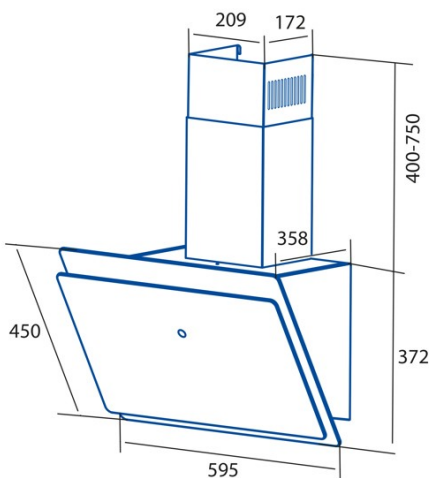

WANDA 600 XGBK

 Cod. **02027210**

 EAN **8422248102322**

ALLGEMEINE INFORMATIONEN

EAN/UPC	8422248102322
Unterfamilie	Angle Glass

Produktdatenblatt gemäß EU65/2014 - EN61591, EN60704-2-13, EN50564

AEC (Jährlicher Energieverbrauch) (kWh/Jahr)	14,94
EEL-Klasse (Energie-Effizienzklasse)	AP
FDE (fluiddynamische Effizienz)	31,01
FDE-Klasse (Klasse der fluiddynamischen Effizienz)	A
LE (Lichtausbeute) (lux/W)	54,6
LE-Klasse (Klasse der Lichtausbeute)	A
GFE (Fettfiltrationseffizienz)	78
GFE-Klasse (Klasse der Fettfiltrationseffizienz)	C
Luftstrom im normalen Modus MIN (m3/h)	234,1
Luftstrom im normalen Modus MAX (m3/h)	522,81
Schallleistung im normalen Modus MIN (dB)	35
Schallleistung im normalen Modus MAX (dB)	61,8
Po (Energieverbrauch im ausgeschalteten Zustand) (W)	0,45

Integrationsrichtlinie EU 66/2014

f (Zeitverlängerungsfaktor)	0,883
EEL (Energieeffizienzindex)	38,6
QBEP (gemessener Luftvolumenstrom im Bestpunkt) (m3/h)	248,01
PBEP (Gemessener Luftdruck im Bestpunkt) (Pa)	178,05
WBEP (Gemessene elektrische Eingangsleistung im Bestpunkt) (W)	39,55
WL (Nennleistung des Beleuchtungssystems) (W)	3
EMIDDLE (durchschnittliche Beleuchtungsstärke auf der Kochoberfläche) (lux)	163,8

Externe Abmessungen

Breite (mm)	595
Tiefe (mm)	358
Maximale Gesamthöhe (mm)	1122
Minimale Gesamthöhe (mm)	772
Diamètre de sortie (mm)	150

Merkmale

Menge des Motors	1
Motormodell	BLDC
Maximaler Druck (Pa)	430
Freier Ausgangsluftstrom (m3/h)	1000
Filtertechnologie	Aluminiumgitter
Steuerungstechnologie	Electronic Touch Control
Verstärkung	-
Leistungsstufen	9
Timer	√
Anzeige der Filtersättigung	-
Anzeige für Kohlefilterwechsel	-
Dimmfunktion	-
Konnektivität	-
Fernbedienung	-
Anzeigen	Display