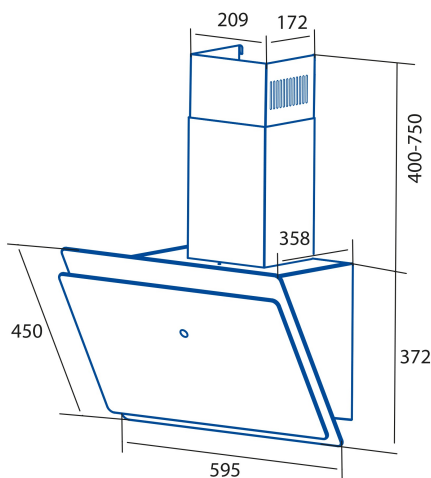

WANDA 600 XGBK

 Cod. **02027210**

 EAN **8422248102322**

ALLGEMEINE INFORMATIONEN

EAN/UPC	8422248102322
Unterfamilie	Angle Glass

Produktdatenblatt gemäß EU65/2014 - EN61591, EN60704-2-13, EN50564

AEC (Jährlicher Energieverbrauch) (kWh/Jahr)	11,2
EEL-Klasse (Energie-Effizienzklasse)	A++
FDE (fluidynamische Effizienz)	30,2
FDE-Klasse (Klasse der fluidynamischen Effizienz)	A
LE (Lichtausbeute) (lux/W)	25
LE-Klasse (Klasse der Lichtausbeute)	B
GFE (Fettfiltrationseffizienz)	65,7
GFE-Klasse (Klasse der Fettfiltrationseffizienz)	D
Luftstrom im normalen Modus MIN (m3/h)	210,6
Luftstrom im normalen Modus MAX (m3/h)	490,6
Schallleistung im normalen Modus MIN (dB)	39
Schallleistung im normalen Modus MAX (dB)	61
Po (Energieverbrauch im ausgeschalteten Zustand) (W)	0,49

Integrationsrichtlinie EU 66/2014

f (Zeitverlängerungsfaktor)	0,9
EEL (Energieeffizienzindex)	36
QBEP (gemessener Luftvolumenstrom im Bestpunkt) (m3/h)	200,5
PBEP (Gemessener Luftdruck im Bestpunkt) (Pa)	133
WBEP (Gemessene elektrische Eingangsleistung im Bestpunkt) (W)	24,5
WL (Nennleistung des Beleuchtungssystems) (W)	4,3
EMIDDLE (durchschnittliche Beleuchtungsstärke auf der Kochoberfläche) (lux)	109

Externe Abmessungen

Breite (mm)	595
Tiefe (mm)	358
Maximale Gesamthöhe (mm)	1122
Minimale Gesamthöhe (mm)	772
Diamètre de sortie (mm)	150

Merkmale

Menge des Motors	1
Motormodell	BLDC
Maximaler Druck (Pa)	430
Freier Ausgangsluftstrom (m3/h)	1000
Filtertechnologie	Aluminiumgitter
Steuerungstechnologie	Electronic Touch Control
Verstärkung	-
Leistungsstufen	9
Timer	√
Anzeige der Filtersättigung	-
Anzeige für Kohlefilterwechsel	-
Dimmfunktion	-
Konnektivität	-
Fernbedienung	-
Anzeigen	Display