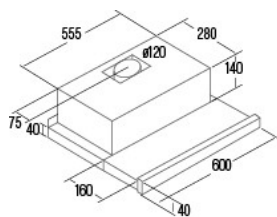

TFK 6005 WH

Cod. **02034505**

EAN **8422248357227**

ALLGEMEINE INFORMATIONEN

EAN/UPC	8422248357227
Unterfamilie	Telescopic

Produktdatenblatt gemäß EU65/2014 - EN61591, EN60704-2-13, EN50564

AEC (Jährlicher Energieverbrauch) (kWh/Jahr)	32,1
EEL-Klasse (Energie-Effizienzklasse)	B
FDE (fluiddynamische Effizienz)	20,6
FDE-Klasse (Klasse der fluiddynamischen Effizienz)	C
LE (Lichtausbeute) (lux/W)	35,6
LE-Klasse (Klasse der Lichtausbeute)	A
GFE (Fettfiltrationseffizienz)	70
GFE-Klasse (Klasse der Fettfiltrationseffizienz)	B
Luftstrom im normalen Modus MIN (m3/h)	186
Luftstrom im normalen Modus MAX (m3/h)	360
Schallleistung im normalen Modus MIN (dB)	54
Schallleistung im normalen Modus MAX (dB)	68
Po (Energieverbrauch im ausgeschalteten Zustand) (W)	0
Ps (Energieverbrauch im Standby-Modus) (W)	0

Integrationsrichtlinie EU 66/2014

f (Zeitverlängerungsfaktor)	1,3
EEL (Energieeffizienzindex)	62,2
QBEP (gemessener Luftvolumenstrom im Bestpunkt) (m3/h)	203,8
PBEP (Gemessener Luftdruck im Bestpunkt) (Pa)	229,1
WBEP (Gemessene elektrische Eingangsleistung im Bestpunkt) (W)	63
WL (Nennleistung des Beleuchtungssystems) (W)	3
EMIDDLE (durchschnittliche Beleuchtungsstärke auf der Kochoberfläche) (lux)	107

Externe Abmessungen

Breite (mm)	600
Tiefe (mm)	280
Maximale Gesamthöhe (mm)	180
Minimale Gesamthöhe (mm)	180
Diamètre de sortie (mm)	120

Merkmale

Menge des Motors	1
Motormodell	K11 360
Maximaler Druck (Pa)	251
Filtertechnologie	Aluminiumgitter
Steuerungstechnologie	Mechanical slider
Verstärkung	-
Leistungsstufen	2
Timer	-
Anzeige der Filtersättigung	-
Anzeige für Kohlefilterwechsel	-
Dimmfunktion	-
Konnektivität	-
Fernbedienung	-
Anzeigen	-