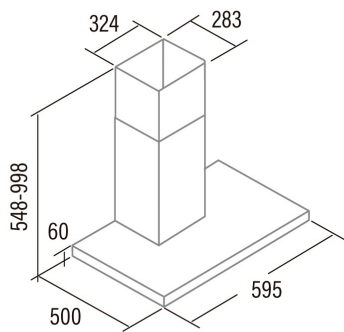

ST-6000 X

 Cod. **02060309**

 EAN **8422248108683**

ALLGEMEINE INFORMATIONEN

EAN/UPC	8422248108683
Unterfamilie	Box

Produktdatenblatt gemäß EU65/2014 - EN61591, EN60704-2-13, EN50564

AEC (Jährlicher Energieverbrauch) (kWh/Jahr)	36,1
EEL-Klasse (Energie-Effizienzklasse)	C
FDE (fluiddynamische Effizienz)	9,84
FDE-Klasse (Klasse der fluiddynamischen Effizienz)	E
LE (Lichtausbeute) (lux/W)	39,6
LE-Klasse (Klasse der Lichtausbeute)	A
GFE (Fettfiltrationseffizienz)	72,14
GFE-Klasse (Klasse der Fettfiltrationseffizienz)	D
Luftstrom im normalen Modus MIN (m3/h)	166
Luftstrom im normalen Modus MAX (m3/h)	292
Schallleistung im normalen Modus MIN (dB)	58
Schallleistung im normalen Modus MAX (dB)	62,4
Po (Energieverbrauch im ausgeschalteten Zustand) (W)	0

Integrationsrichtlinie EU 66/2014

f (Zeitverlängerungsfaktor)	1,7
EEL (Energieeffizienzindex)	75,4
QBEP (gemessener Luftvolumenstrom im Bestpunkt) (m3/h)	171
PBEP (Gemessener Luftdruck im Bestpunkt) (Pa)	114,29
WBEP (Gemessene elektrische Eingangsleistung im Bestpunkt) (W)	57,27
WL (Nennleistung des Beleuchtungssystems) (W)	2
EMIDDLE (durchschnittliche Beleuchtungsstärke auf der Kochoberfläche) (lux)	79

Externe Abmessungen

Breite (mm)	600
Tiefe (mm)	500
Maximale Gesamthöhe (mm)	998
Minimale Gesamthöhe (mm)	548
Diamètre de sortie (mm)	150

Merkmale

Menge des Motors	1
Motormodell	TT300
Filtertechnologie	Aluminiumgitter
Steuerungstechnologie	Mechanical push button
Verstärkung	-
Leistungsstufen	3
Timer	-
Anzeige der Filtersättigung	-
Anzeige für Kohlefilterwechsel	-
Dimmfunktion	-
Konnektivität	Nein
Fernbedienung	-
Anzeigen	-