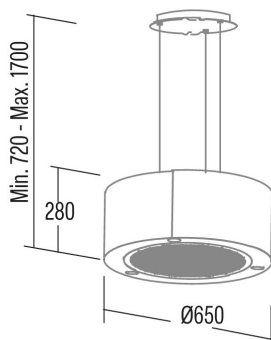

ISLA MAGRABA

Cod. 02119207

EAN 8422248069342

ALLGEMEINE INFORMATIONEN

EAN/UPC	8422248069342
Unterfamilie	Island

Produktdatenblatt gemäß EU65/2014 - EN61591, EN60704-2-13, EN50564

AEC (Jährlicher Energieverbrauch) (kWh/Jahr)	97,1
EEL-Klasse (Energie-Effizienzklasse)	C
FDE (fluidynamische Effizienz)	15,7
FDE-Klasse (Klasse der fluidynamischen Effizienz)	D
LE (Lichtausbeute) (lux/W)	14,3
LE-Klasse (Klasse der Lichtausbeute)	D
GFE (Fettfiltrationseffizienz)	91,2
GFE-Klasse (Klasse der Fettfiltrationseffizienz)	B
Luftstrom im normalen Modus MIN (m3/h)	300
Luftstrom im normalen Modus MAX (m3/h)	645
Schalleistung im normalen Modus MIN (dB)	48
Schalleistung im normalen Modus MAX (dB)	63
Po (Energieverbrauch im ausgeschalteten Zustand) (W)	0,26
Ps (Energieverbrauch im Standby-Modus) (W)	0

Integrationsrichtlinie EU 66/2014

f (Zeitverlängerungsfaktor)	1,4
EEL (Energieeffizienzindex)	84,1
QBEP (gemessener Luftvolumenstrom im Bestpunkt) (m3/h)	385,1
PBEP (Gemessener Luftdruck im Bestpunkt) (Pa)	253
WBEP (Gemessene elektrische Eingangsleistung im Bestpunkt) (W)	172,1
WL (Nennleistung des Beleuchtungssystems) (W)	10,5
EMIDDLE (durchschnittliche Beleuchtungsstärke auf der Kochoberfläche) (lux)	150

Externe Abmessungen

Breite (mm)	650
Tiefe (mm)	650
Maximale Gesamthöhe (mm)	1700
Minimale Gesamthöhe (mm)	720

Merkmale

Menge des Motors	1
Motormodell	BT2
Maximaler Druck (Pa)	400
Filtertechnologie	Aluminiumgitter
Steuerungstechnologie	PANEL ELECTRONICO
Verstärkung	-
Leistungsstufen	3
Timer	√
Anzeige der Filtersättigung	-
Anzeige für Kohlefilterwechsel	-
Dimmfunktion	-
Konnektivität	-
Fernbedienung	-
Anzeigen	-