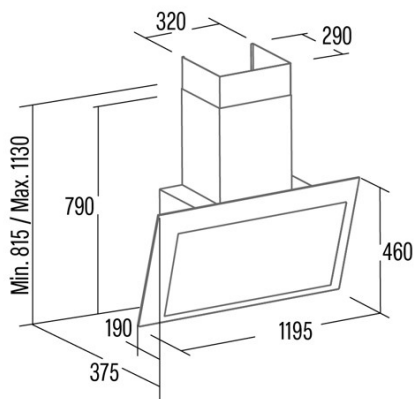

THALASSA PRO 1200 GBK

Cod. **02131407**

EAN **8422248356329**

ALLGEMEINE INFORMATIONEN

EAN/UPC	8422248356329
Unterfamilie	Angle Glass

Produktdatenblatt gemäß EU65/2014 - EN61591, EN60704-2-13, EN50564

AEC (Jährlicher Energieverbrauch) (kWh/Jahr)	16,8
EEL-Klasse (Energie-Effizienzklasse)	A+++
FDE (fluidynamische Effizienz)	40,3
FDE-Klasse (Klasse der fluidynamischen Effizienz)	A
LE (Lichtausbeute) (lux/W)	23,7
LE-Klasse (Klasse der Lichtausbeute)	B
GFE (Fettfiltrationseffizienz)	75,5
GFE-Klasse (Klasse der Fettfiltrationseffizienz)	C
Luftstrom im normalen Modus MIN (m3/h)	283
Luftstrom im normalen Modus MAX (m3/h)	640
Luftstrom im Impulsmodus (m3/h)	842
Schallleistung im normalen Modus MIN (dB)	46
Schallleistung im normalen Modus MAX (dB)	64
Modus der Schallleistungserhöhung (dB)	69
Po (Energieverbrauch im ausgeschalteten Zustand) (W)	0
Ps (Energieverbrauch im Standby-Modus) (W)	0,35

Integrationsrichtlinie EU 66/2014

f (Zeitverlängerungsfaktor)	0,5
EEL (Energieeffizienzindex)	27,5
QBEP (gemessener Luftvolumenstrom im Bestpunkt) (m3/h)	369,6
PBEP (Gemessener Luftdruck im Bestpunkt) (Pa)	314
WBEP (Gemessene elektrische Eingangsleistung im Bestpunkt) (W)	80
WL (Nennleistung des Beleuchtungssystems) (W)	3
EMIDDLE (durchschnittliche Beleuchtungsstärke auf der Kochoberfläche) (lux)	71

Externe Abmessungen

Breite (mm)	1200
Tiefe (mm)	375
Maximale Gesamthöhe (mm)	1130
Minimale Gesamthöhe (mm)	815
Diamètre de sortie (mm)	150

Merkmale

Menge des Motors	1
Motormodell	BT4DC
Maximaler Druck (Pa)	450
Filtertechnologie	Aluminiumgitter
Steuerungstechnologie	Electronic Touch Control
Verstärkung	✓
Leistungsstufen	6
Timer	✓
Anzeige der Filtersättigung	✓
Anzeige für Kohlefilterwechsel	✓
Dimmfunktion	✓
Konnektivität	✓
Fernbedienung	-
Anzeigen	Display

Beleuchtung

Lichtmodell	SSLED
Strahlentechnologie	LED

Installation