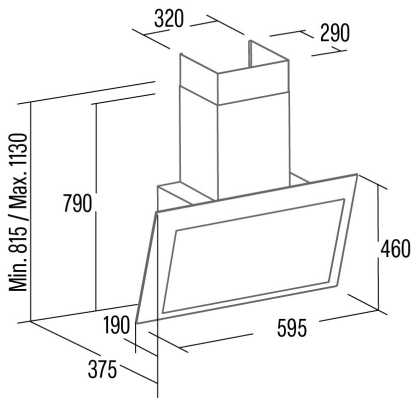

THALASSA PRO 60 GWH

 Cod. **02136007**

 EAN **8422248356367**

ALLGEMEINE INFORMATIONEN

EAN/UPC	8422248356367
Unterfamilie	Angle Glass

Produktdatenblatt gemäß EU65/2014 - EN61591, EN60704-2-13, EN50564

AEC (Jährlicher Energieverbrauch) (kWh/Jahr)	16,8
EEL-Klasse (Energie-Effizienzklasse)	A+++
FDE (fluidynamische Effizienz)	40,3
FDE-Klasse (Klasse der fluidynamischen Effizienz)	A
LE (Lichtausbeute) (lux/W)	23,7
LE-Klasse (Klasse der Lichtausbeute)	B
GFE (Fettfiltrationseffizienz)	75,5
GFE-Klasse (Klasse der Fettfiltrationseffizienz)	C
Luftstrom im normalen Modus MIN (m3/h)	283
Luftstrom im normalen Modus MAX (m3/h)	640
Luftstrom im Impulsmodus (m3/h)	842
Schallleistung im normalen Modus MIN (dB)	46
Schallleistung im normalen Modus MAX (dB)	64
Modus der Schallleistungserhöhung (dB)	69
Po (Energieverbrauch im ausgeschalteten Zustand) (W)	0
Ps (Energieverbrauch im Standby-Modus) (W)	0,35

Integrationsrichtlinie EU 66/2014

f (Zeitverlängerungsfaktor)	0,5
EEL (Energieeffizienzindex)	27,5
QBEP (gemessener Luftvolumenstrom im Bestpunkt) (m3/h)	369,6
PBEP (Gemessener Luftdruck im Bestpunkt) (Pa)	314
WBEP (Gemessene elektrische Eingangsleistung im Bestpunkt) (W)	80
WL (Nennleistung des Beleuchtungssystems) (W)	3
EMIDDLE (durchschnittliche Beleuchtungsstärke auf der Kochoberfläche) (lux)	71

Externe Abmessungen

Breite (mm)	600
Tiefe (mm)	375
Maximale Gesamthöhe (mm)	1130
Minimale Gesamthöhe (mm)	815
Diamètre de sortie (mm)	150

Merkmale

Menge des Motors	1
Motormodell	BT4DC
Maximaler Druck (Pa)	450
Filtertechnologie	Aluminiumgitter
Steuerungstechnologie	Electronic Touch Control
Verstärkung	✓
Leistungsstufen	6
Timer	✓
Anzeige der Filtersättigung	✓
Anzeige für Kohlefilterwechsel	✓
Dimmfunktion	✓
Konnektivität	✓
Fernbedienung	-
Anzeigen	Display