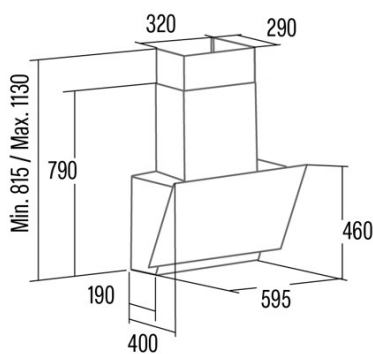

THALASSA 600 GBK

Cod. **02136406**

EAN **8422248356244**

ALLGEMEINE INFORMATIONEN

EAN/UPC	8422248356244
Unterfamilie	Angle Glass

Produktdatenblatt gemäß EU65/2014 - EN61591, EN60704-2-13, EN50564

AEC (Jährlicher Energieverbrauch) (kWh/Jahr)	58,6
EEL-Klasse (Energie-Effizienzklasse)	A
FDE (fluidynamische Effizienz)	29,4
FDE-Klasse (Klasse der fluidynamischen Effizienz)	A
LE (Lichtausbeute) (lux/W)	23,7
LE-Klasse (Klasse der Lichtausbeute)	B
GFE (Fettfiltrationseffizienz)	75,5
GFE-Klasse (Klasse der Fettfiltrationseffizienz)	C
Luftstrom im normalen Modus MIN (m3/h)	346
Luftstrom im normalen Modus MAX (m3/h)	600
Luftstrom im Impulsmodus (m3/h)	811
Schallleistung im normalen Modus MIN (dB)	50
Schallleistung im normalen Modus MAX (dB)	65
Modus der Schallleistungserhöhung (dB)	67
Po (Energieverbrauch im ausgeschalteten Zustand) (W)	0
Ps (Energieverbrauch im Standby-Modus) (W)	0,43

Integrationsrichtlinie EU 66/2014

f (Zeitverlängerungsfaktor)	0,9
EEL (Energieeffizienzindex)	52,7
QBEP (gemessener Luftvolumenstrom im Bestpunkt) (m3/h)	457,2
PBEP (Gemessener Luftdruck im Bestpunkt) (Pa)	397
WBEP (Gemessene elektrische Eingangsleistung im Bestpunkt) (W)	1716
WL (Nennleistung des Beleuchtungssystems) (W)	3
EMIDDLE (durchschnittliche Beleuchtungsstärke auf der Kochoberfläche) (lux)	71

Externe Abmessungen

Breite (mm)	600
Tiefe (mm)	375
Maximale Gesamthöhe (mm)	1130
Minimale Gesamthöhe (mm)	815
Diamètre de sortie (mm)	150

Merkmale

Menge des Motors	1
Motormodell	BT3
Maximaler Druck (Pa)	450
Filtertechnologie	Aluminiumgitter
Steuerungstechnologie	Electronic Touch Control
Verstärkung	✓
Leistungsstufen	6
Timer	✓
Anzeige der Filtersättigung	✓
Anzeige für Kohlefilterwechsel	✓
Dimmfunktion	✓
Konnektivität	✓
Fernbedienung	-
Anzeigen	Display