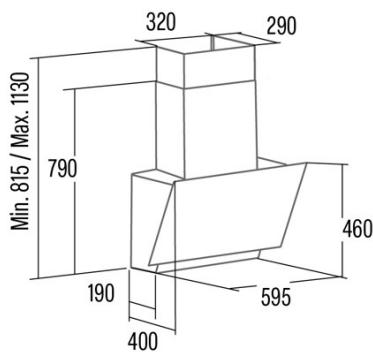

THALASSA 600 GBK

Cod. **02136406**

EAN **8422248356244**

ALLGEMEINE INFORMATIONEN

EAN/UPC	8422248356244
Unterfamilie	Angle Glass

Produktdatenblatt gemäß EU65/2014 - EN61591, EN60704-2-13, EN50564

AEC (Jährlicher Energieverbrauch) (kWh/Jahr)	58,6
EEL-Klasse (Energie-Effizienzklasse)	A
FDE (fluidynamische Effizienz)	29,4
FDE-Klasse (Klasse der fluidynamischen Effizienz)	A
LE (Lichtausbeute) (lux/W)	23,7
LE-Klasse (Klasse der Lichtausbeute)	B
GFE (Fettfiltrationseffizienz)	75,5
GFE-Klasse (Klasse der Fettfiltrationseffizienz)	C
Luftstrom im normalen Modus MIN (m3/h)	346
Luftstrom im normalen Modus MAX (m3/h)	600
Luftstrom im Impulsmodus (m3/h)	811
Schallleistung im normalen Modus MIN (dB)	50
Schallleistung im normalen Modus MAX (dB)	65
Modus der Schallleistungserhöhung (dB)	67
Po (Energieverbrauch im ausgeschalteten Zustand) (W)	0
Ps (Energieverbrauch im Standby-Modus) (W)	0,43

Integrationsrichtlinie EU 66/2014

f (Zeitverlängerungsfaktor)	0,9
EEL (Energieeffizienzindex)	52,7
QBEP (gemessener Luftvolumenstrom im Bestpunkt) (m3/h)	457,2
PBEP (Gemessener Luftdruck im Bestpunkt) (Pa)	397
WBEP (Gemessene elektrische Eingangsleistung im Bestpunkt) (W)	1716
WL (Nennleistung des Beleuchtungssystems) (W)	3
EMIDDLE (durchschnittliche Beleuchtungsstärke auf der Kochoberfläche) (lux)	71

Externe Abmessungen

Breite (mm)	600
Tiefe (mm)	375
Maximale Gesamthöhe (mm)	1130
Minimale Gesamthöhe (mm)	815
Diamètre de sortie (mm)	150

Merkmale

Menge des Motors	1
Motormodell	BT3
Maximaler Druck (Pa)	450
Filtertechnologie	Aluminiumgitter
Steuerungstechnologie	Electronic Touch Control
Verstärkung	✓
Leistungsstufen	6
Timer	✓
Anzeige der Filtersättigung	✓
Anzeige für Kohlefilterwechsel	✓
Dimmfunktion	✓
Konnektivität	✓
Fernbedienung	-
Anzeigen	Display