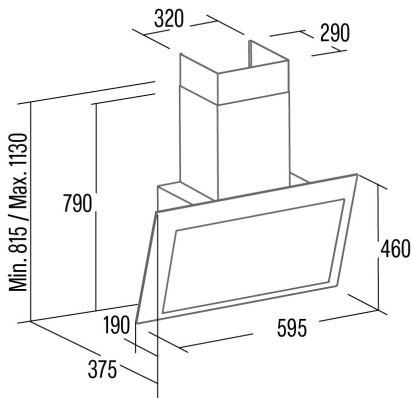

THALASSA PRO 600 GBK

 Cod. **02136407**

 EAN **8422248356312**

ALLGEMEINE INFORMATIONEN

EAN/UPC	8422248356312
Unterfamilie	Angle Glass

Produktdatenblatt gemäß EU65/2014 - EN61591, EN60704-2-13, EN50564

AEC (Jährlicher Energieverbrauch) (kWh/Jahr)	16,8
EEL-Klasse (Energie-Effizienzklasse)	A+++
FDE (fluidynamische Effizienz)	40,3
FDE-Klasse (Klasse der fluidynamischen Effizienz)	A
LE (Lichtausbeute) (lux/W)	23,7
LE-Klasse (Klasse der Lichtausbeute)	B
GFE (Fettfiltrationseffizienz)	75,5
GFE-Klasse (Klasse der Fettfiltrationseffizienz)	C
Luftstrom im normalen Modus MIN (m3/h)	283
Luftstrom im normalen Modus MAX (m3/h)	640
Luftstrom im Impulsmodus (m3/h)	842
Schallleistung im normalen Modus MIN (dB)	46
Schallleistung im normalen Modus MAX (dB)	64
Modus der Schallleistungserhöhung (dB)	69
Po (Energieverbrauch im ausgeschalteten Zustand) (W)	0
Ps (Energieverbrauch im Standby-Modus) (W)	0,35

Integrationsrichtlinie EU 66/2014

f (Zeitverlängerungsfaktor)	0,5
EEL (Energieeffizienzindex)	27,5
QBEP (gemessener Luftvolumenstrom im Bestpunkt) (m3/h)	369,6
PBEP (Gemessener Luftdruck im Bestpunkt) (Pa)	314
WBEP (Gemessene elektrische Eingangsleistung im Bestpunkt) (W)	80
WL (Nennleistung des Beleuchtungssystems) (W)	3
EMIDDLE (durchschnittliche Beleuchtungsstärke auf der Kochoberfläche) (lux)	71

Externe Abmessungen

Breite (mm)	600
Tiefe (mm)	375
Maximale Gesamthöhe (mm)	1130
Minimale Gesamthöhe (mm)	815
Diamètre de sortie (mm)	150

Merkmale

Menge des Motors	1
Motormodell	BT4DC
Maximaler Druck (Pa)	450
Filtertechnologie	Aluminiumgitter
Steuerungstechnologie	Electronic Touch Control
Verstärkung	✓
Leistungsstufen	6
Timer	✓
Anzeige der Filtersättigung	✓
Anzeige für Kohlefilterwechsel	✓
Dimmfunktion	✓
Konnektivität	✓
Fernbedienung	-
Anzeigen	Display