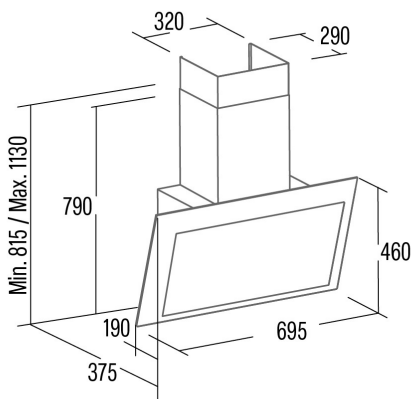

THALASSA PRO 70 GWH

 Cod. **02137007**

 EAN **8422248356350**

ALLGEMEINE INFORMATIONEN

EAN/UPC	8422248356350
Unterfamilie	Angle Glass

Produktdatenblatt gemäß EU65/2014 - EN61591, EN60704-2-13, EN50564

AEC (Jährlicher Energieverbrauch) (kWh/Jahr)	16,8
EEL-Klasse (Energie-Effizienzklasse)	A+++
FDE (fluidynamische Effizienz)	40,3
FDE-Klasse (Klasse der fluidynamischen Effizienz)	A
LE (Lichtausbeute) (lux/W)	23,7
LE-Klasse (Klasse der Lichtausbeute)	B
GFE (Fettfiltrationseffizienz)	75,5
GFE-Klasse (Klasse der Fettfiltrationseffizienz)	C
Luftstrom im normalen Modus MIN (m3/h)	283
Luftstrom im normalen Modus MAX (m3/h)	640
Luftstrom im Impulsmodus (m3/h)	842
Schallleistung im normalen Modus MIN (dB)	46
Schallleistung im normalen Modus MAX (dB)	64
Modus der Schallleistungserhöhung (dB)	69
Po (Energieverbrauch im ausgeschalteten Zustand) (W)	0
Ps (Energieverbrauch im Standby-Modus) (W)	0,35

Integrationsrichtlinie EU 66/2014

f (Zeitverlängerungsfaktor)	0,5
EEL (Energieeffizienzindex)	27,5
QBEP (gemessener Luftvolumenstrom im Bestpunkt) (m3/h)	369,6
PBEP (Gemessener Luftdruck im Bestpunkt) (Pa)	314
WBEP (Gemessene elektrische Eingangsleistung im Bestpunkt) (W)	80
WL (Nennleistung des Beleuchtungssystems) (W)	3
EMIDDLE (durchschnittliche Beleuchtungsstärke auf der Kochoberfläche) (lux)	71

Externe Abmessungen

Breite (mm)	700
Tiefe (mm)	375
Maximale Gesamthöhe (mm)	1130
Minimale Gesamthöhe (mm)	815
Diamètre de sortie (mm)	150

Merkmale

Menge des Motors	1
Motormodell	BT4DC
Maximaler Druck (Pa)	450
Filtertechnologie	Aluminiumgitter
Steuerungstechnologie	Electronic Touch Control
Verstärkung	✓
Leistungsstufen	6
Timer	✓
Anzeige der Filtersättigung	✓
Anzeige für Kohlefilterwechsel	✓
Dimmfunktion	✓
Konnektivität	✓
Fernbedienung	-
Anzeigen	Display