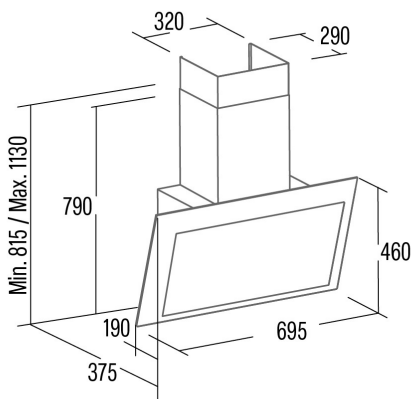

THALASSA PRO 700 GBK

 Cod. **02137407**

 EAN **8422248356305**

ALLGEMEINE INFORMATIONEN

EAN/UPC	8422248356305
Unterfamilie	Angle Glass

Produktdatenblatt gemäß EU65/2014 - EN61591, EN60704-2-13, EN50564

AEC (Jährlicher Energieverbrauch) (kWh/Jahr)	16,8
EEL-Klasse (Energie-Effizienzklasse)	A+++
FDE (fluidynamische Effizienz)	40,3
FDE-Klasse (Klasse der fluidynamischen Effizienz)	A
LE (Lichtausbeute) (lux/W)	23,7
LE-Klasse (Klasse der Lichtausbeute)	B
GFE (Fettfiltrationseffizienz)	75,5
GFE-Klasse (Klasse der Fettfiltrationseffizienz)	C
Luftstrom im normalen Modus MIN (m3/h)	283
Luftstrom im normalen Modus MAX (m3/h)	640
Luftstrom im Impulsmodus (m3/h)	842
Schallleistung im normalen Modus MIN (dB)	46
Schallleistung im normalen Modus MAX (dB)	64
Modus der Schallleistungserhöhung (dB)	69
Po (Energieverbrauch im ausgeschalteten Zustand) (W)	0
Ps (Energieverbrauch im Standby-Modus) (W)	0,35

Integrationsrichtlinie EU 66/2014

f (Zeitverlängerungsfaktor)	0,5
EEL (Energieeffizienzindex)	27,5
QBEP (gemessener Luftvolumenstrom im Bestpunkt) (m3/h)	369,6
PBEP (Gemessener Luftdruck im Bestpunkt) (Pa)	314
WBEP (Gemessene elektrische Eingangsleistung im Bestpunkt) (W)	80
WL (Nennleistung des Beleuchtungssystems) (W)	3
EMIDDLE (durchschnittliche Beleuchtungsstärke auf der Kochoberfläche) (lux)	71

Externe Abmessungen

Breite (mm)	700
Tiefe (mm)	375
Maximale Gesamthöhe (mm)	1130
Minimale Gesamthöhe (mm)	815
Diamètre de sortie (mm)	150

Merkmale

Menge des Motors	1
Motormodell	BT4DC
Maximaler Druck (Pa)	450
Filtertechnologie	Aluminiumgitter
Steuerungstechnologie	Electronic Touch Control
Verstärkung	✓
Leistungsstufen	6
Timer	✓
Anzeige der Filtersättigung	✓
Anzeige für Kohlefilterwechsel	✓
Dimmfunktion	✓
Konnektivität	✓
Fernbedienung	-
Anzeigen	Display