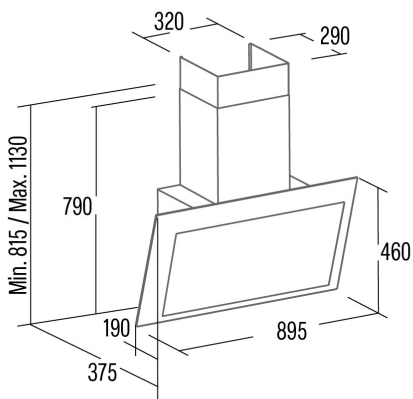

THALASSA PRO 900 GBK

 Cod. **02139407**

 EAN **8422248356282**

ALLGEMEINE INFORMATIONEN

EAN/UPC	8422248356282
Unterfamilie	Angle Glass

Produktdatenblatt gemäß EU65/2014 - EN61591, EN60704-2-13, EN50564

AEC (Jährlicher Energieverbrauch) (kWh/Jahr)	16,8
EEL-Klasse (Energie-Effizienzklasse)	A+++
FDE (fluidynamische Effizienz)	40,3
FDE-Klasse (Klasse der fluidynamischen Effizienz)	A
LE (Lichtausbeute) (lux/W)	23,7
LE-Klasse (Klasse der Lichtausbeute)	B
GFE (Fettfiltrationseffizienz)	75,5
GFE-Klasse (Klasse der Fettfiltrationseffizienz)	C
Luftstrom im normalen Modus MIN (m3/h)	283
Luftstrom im normalen Modus MAX (m3/h)	640
Luftstrom im Impulsmodus (m3/h)	842
Schallleistung im normalen Modus MIN (dB)	46
Schallleistung im normalen Modus MAX (dB)	64
Modus der Schallleistungserhöhung (dB)	69
Po (Energieverbrauch im ausgeschalteten Zustand) (W)	0
Ps (Energieverbrauch im Standby-Modus) (W)	0,35

Integrationsrichtlinie EU 66/2014

f (Zeitverlängerungsfaktor)	0,5
EEL (Energieeffizienzindex)	27,5
QBEP (gemessener Luftvolumenstrom im Bestpunkt) (m3/h)	369,6
PBEP (Gemessener Luftdruck im Bestpunkt) (Pa)	314
WBEP (Gemessene elektrische Eingangsleistung im Bestpunkt) (W)	80
WL (Nennleistung des Beleuchtungssystems) (W)	3
EMIDDLE (durchschnittliche Beleuchtungsstärke auf der Kochoberfläche) (lux)	71

Externe Abmessungen

Breite (mm)	900
Tiefe (mm)	375
Maximale Gesamthöhe (mm)	1130
Minimale Gesamthöhe (mm)	815
Diamètre de sortie (mm)	150

Merkmale

Menge des Motors	1
Motormodell	BT4DC
Maximaler Druck (Pa)	450
Filtertechnologie	Aluminiumgitter
Steuerungstechnologie	Electronic Touch Control
Verstärkung	✓
Leistungsstufen	6
Timer	✓
Anzeige der Filtersättigung	✓
Anzeige für Kohlefilterwechsel	✓
Dimmfunktion	✓
Konnektivität	✓
Fernbedienung	-
Anzeigen	Display