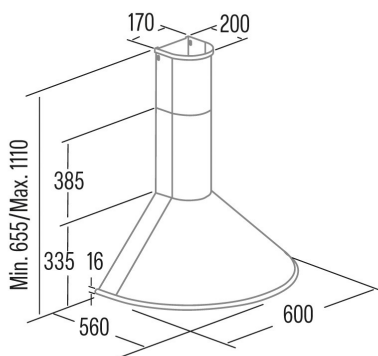

ALLGEMEINE INFORMATIONEN

EAN/UPC	8422248084178
Unterfamilie	Chimney

Produktdatenblatt gemäß EU65/2014 - EN61591, EN60704-2-13, EN50564

AEC (Jährlicher Energieverbrauch) (kWh/Jahr)	95,7
EEL-Klasse (Energie-Effizienzklasse)	C
FDE (fluidynamische Effizienz)	17,8
FDE-Klasse (Klasse der fluidynamischen Effizienz)	D
LE (Lichtausbeute) (lux/W)	36
LE-Klasse (Klasse der Lichtausbeute)	A
GFE (Fettfiltrationseffizienz)	90,3
GFE-Klasse (Klasse der Fettfiltrationseffizienz)	B
Luftstrom im normalen Modus MIN (m3/h)	385
Luftstrom im normalen Modus MAX (m3/h)	645
Schalleistung im normalen Modus MIN (dB)	58
Schalleistung im normalen Modus MAX (dB)	72
Po (Energieverbrauch im ausgeschalteten Zustand) (W)	0
Ps (Energieverbrauch im Standby-Modus) (W)	0

Integrationsrichtlinie EU 66/2014

f (Zeitverlängerungsfaktor)	1,4
EEL (Energieeffizienzindex)	80,1
QBEP (gemessener Luftvolumenstrom im Bestpunkt) (m3/h)	371,8
PBEP (Gemessener Luftdruck im Bestpunkt) (Pa)	314
WBEP (Gemessene elektrische Eingangsleistung im Bestpunkt) (W)	182,5
WL (Nennleistung des Beleuchtungssystems) (W)	7
EMIDDLE (durchschnittliche Beleuchtungsstärke auf der Kochoberfläche) (lux)	252

Externe Abmessungen

Breite (mm)	600
Tiefe (mm)	560
Maximale Gesamthöhe (mm)	1110
Minimale Gesamthöhe (mm)	655
Diamètre de sortie (mm)	150, 125

Merkmale

Menge des Motors	1
Motormodell	TA
Maximaler Druck (Pa)	430
Filtertechnologie	Aluminiumgitter
Steuerungstechnologie	Mechanical push button
Verstärkung	-
Leistungsstufen	3
Timer	-
Anzeige der Filtersättigung	-
Anzeige für Kohlefilterwechsel	-
Dimmfunktion	-
Konnektivität	-
Fernbedienung	-
Anzeigen	-

Beleuchtung

Lichtmodell	ECOLED 2
Strahlentechnologie	LED

Installation

Mindestabstand zu einem elektrischen Kochfeld (mm)	650
Mindestabstand zu einem Gaskochfeld (mm)	650