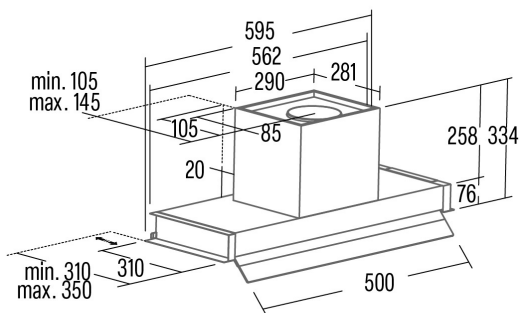

CORONA WH 60

Cod. **02186010**

EAN **8422248355216**

ALLGEMEINE INFORMATIONEN

EAN/UPC	8422248355216
Unterfamilie	Integrated

Produktdatenblatt gemäß EU65/2014 - EN61591, EN60704-2-13, EN50564

AEC (Jährlicher Energieverbrauch) (kWh/Jahr)	53,6
EEL-Klasse (Energie-Effizienzklasse)	A
FDE (fluidynamische Effizienz)	30,6
FDE-Klasse (Klasse der fluidynamischen Effizienz)	A
LE (Lichtausbeute) (lux/W)	55,7
LE-Klasse (Klasse der Lichtausbeute)	A
GFE (Fettfiltrationseffizienz)	84,27
GFE-Klasse (Klasse der Fettfiltrationseffizienz)	C
Luftstrom im normalen Modus MIN (m3/h)	340
Luftstrom im normalen Modus MAX (m3/h)	600
Luftstrom im Impulsmodus (m3/h)	850
Schallleistung im normalen Modus MIN (dB)	50
Schallleistung im normalen Modus MAX (dB)	65
Modus der Schallleistungserhöhung (dB)	67
Po (Energieverbrauch im ausgeschalteten Zustand) (W)	0,45
Ps (Energieverbrauch im Standby-Modus) (W)	0

Integrationsrichtlinie EU 66/2014

f (Zeitverlängerungsfaktor)	0,9
EEL (Energieeffizienzindex)	533
QBEP (gemessener Luftvolumenstrom im Bestpunkt) (m3/h)	416,9
PBEP (Gemessener Luftdruck im Bestpunkt) (Pa)	411
WBEP (Gemessene elektrische Eingangsleistung im Bestpunkt) (W)	155,7
WL (Nennleistung des Beleuchtungssystems) (W)	3,5
EMIDDLE (durchschnittliche Beleuchtungsstärke auf der Kochoberfläche) (lux)	195

Externe Abmessungen

Breite (mm)	595
Tiefe (mm)	310
Maximale Gesamthöhe (mm)	334
Minimale Gesamthöhe (mm)	334
Diamètre de sortie (mm)	150, 125

Merkmale

Menge des Motors	1
Motormodell	BT3
Maximaler Druck (Pa)	470
Filtertechnologie	Aluminiumgitter
Steuerungstechnologie	Mechanical push button
Verstärkung	✓
Leistungsstufen	4
Timer	✓
Anzeige der Filtersättigung	-
Anzeige für Kohlefilterwechsel	-
Dimmfunktion	-
Konnektivität	Nein
Fernbedienung	-
Anzeigen	-