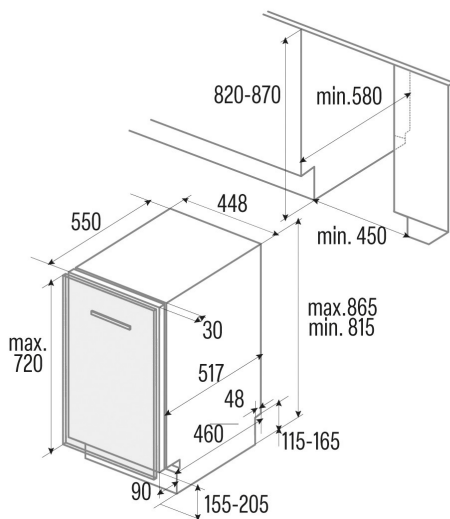

LVI 48010

Cod. **07200080**

EAN **8422248351393**

ALLGEMEINE INFORMATIONEN

EAN/UPC	8422248351393
Unterfamilie	Built-in

Stromanschluss

Nennspannung (V)	220-230
Nennfrequenz (Hz)	50
Nenneingangsleistung (W)	1760
Länge des Stromkabels (m)	1500
Steckertyp	Typ C

Strom- und Wasseranschluss

Nennspannung (V)	220-230
Nennfrequenz (Hz)	50
Nenneingangsleistung (W)	1760
Länge des Stromkabels (m)	1500
Steckertyp	Typ C
Länge des Eingangswasserschlauchs (m)	1500
Länge des Abwasserschlauchs (m)	1400

Installation

Breite (mm)	448
Min. Höhe (mm)	815
Tiefe (mm)	550
Einstellbare Höhe	√
Einbaubreite (mm)	450
Interne Höhe (mm)	820
Einbautiefe (mm)	580
Maximale Türhöhe (mm)	450