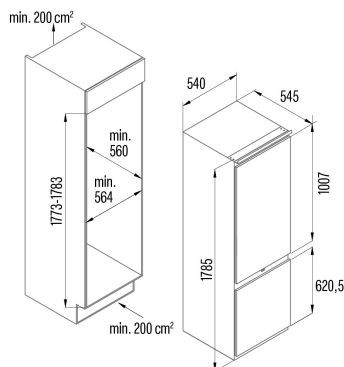

ALLGEMEINE INFORMATIONEN

EAN/UPC	8422248373746
Unterfamilie	Combi

Produktdatenblatt gemäß EU-Verordnung 2019/2016

Kategorie	7
Energieeffizienzklasse	E
Energieverbrauch [kWh/Jahr]	223
Speichervolumen des Kühlschranks [l]	180
Speichervolumen des Gefrierschranks [l]	68
Sternebewertung	4
Kühlschrank ohne Eisbildung	√
Gefrierschrank ohne Eisbildung	√
Sicherheit bei Stromausfall [h]	6
Gefrierkapazität [kg/24 h]	6
Klimaklasse	SN/N/ST/T
Schallemissionen [dBA]	35
Art der Installation	Built-In

Ausstattung de Kühlschranks

Anzahl der Türfächer	3
Anzahl der Glasregale	4
Obst- und Gemüsefach	1
Innere Ausführung aus Metall	√

Ausstattung des Gefrierschranks

Anzahl der Fächer	3
Anzahl der geschlossenen Fächer	2

Beleuchtung

Kühlschrankbeleuchtung	√
Gefrierschrankbeleuchtung	-
LED-Licht	√

Strom- und Wasseranschluss

Nennspannung (V)	220-240
Nennfrequenz (Hz)	50
Nenneingangsleistung (W)	160
Länge des Stromkabels (m)	2
Steckertyp	Type F

Steuerung

Art der Steuerung	Electronic
Anzeigen	LED
Kühlsystem	No Frost
Elektronische Kühlschranktemperaturregelung	√
Elektronische Gefrierschranktemperaturregelung	√
Super-Kühlfunktion	√
Super-Gefrierfunktion	√
Urlaubsfunktion	-
Winter-Sommer-Funktion	-

Installation

Breite (mm)	540
Höhe (mm)	1785
Tiefe (mm)	545
Einbaubreite (mm)	564
Einbautiefe (mm)	560
Umkehrbare Türen	√
Räder	-
Seite der Türöffnung	Right