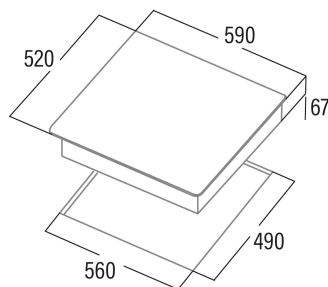

ALLGEMEINE INFORMATIONEN

EAN/UPC	8422248109321
Unterfamilie	Radiant

Produktdatenblatt

Anzahl der Kochfelder	4
Kochfeld 1: Technologie	Radiant
Kochfeld 1: Art des Kochfelds	Simple
Kochfeld 1: Position	Front Left
Kochfeld 1: Durchmesser des Kochfelds (mm)	14
Kochfeld 1: Leistung (kW)	1,2
Kochfeld 1: Verbrauch (Wh/kg)	187,7
Kochfeld 1B: Durchmesser des Kochfelds (mm)	N/A
Kochfeld 1C: Durchmesser des Kochfelds (mm)	N/A
Kochfeld 2: Technologie	Radiant
Kochfeld 2: Art des Kochfelds	Simple
Kochfeld 2: Position	Rear Left
Kochfeld 2: Durchmesser des Kochfelds (mm)	18
Kochfeld 2: Leistung (kW)	1,8
Kochfeld 2: Verbrauch (Wh/kg)	183,4
Kochfeld 2B: Durchmesser des Kochfelds (mm)	N/A
Kochfeld 2C: Durchmesser des Kochfelds (mm)	N/A
Kochfeld 3: Technologie	Radiant
Kochfeld 3: Art des Kochfelds	Simple
Kochfeld 3: Position	Rear Right
Kochfeld 3: Durchmesser des Kochfelds (mm)	14
Kochfeld 3: Leistung (kW)	1,2
Kochfeld 3: Verbrauch (Wh/kg)	194,1
Kochfeld 3B: Durchmesser des Kochfelds (mm)	N/A
Kochfeld 3C: Durchmesser des Kochfelds (mm)	N/A
Kochfeld 4: Technologie	Radiant
Kochfeld 4: Art des Kochfelds	Simple
Kochfeld 4: Position	Front Right
Kochfeld 4: Durchmesser des Kochfelds (mm)	18
Kochfeld 4: Leistung (kW)	1,8
Kochfeld 4: Verbrauch (Wh/kg)	191,3
Kochfeld 4B: Durchmesser des Kochfelds (mm)	N/A
Kochfeld 4C: Durchmesser des Kochfelds (mm)	N/A
Kochfeld 5: Technologie	N/A
Kochfeld 5: Art des Kochfelds	N/A
Kochfeld 5: Position	N/A
Kochfeld 5: Durchmesser des Kochfelds (mm)	N/A
Kochfeld 5B: Durchmesser des Kochfelds (mm)	N/A
Kochfeld 5C: Durchmesser des Kochfelds (mm)	N/A
Kochfeld 6: Technologie	N/A
Kochfeld 6: Art des Kochfelds	N/A
Kochfeld 6: Position	N/A
Kochfeld 6: Durchmesser des Kochfelds (mm)	N/A
Kochfeld 6B: Durchmesser des Kochfelds (mm)	N/A
Kochfeld 6C: Durchmesser des Kochfelds (mm)	N/A

Abmessungen

Breite (mm)	590
Tiefe (mm)	520
Einbaubreite (mm)	560
Einbautiefe (mm)	490
Einfaches Installationssystem	Quick Fix

Ausführung

Material	Glas
Abschrägung	Nein
Rahmen	Nein