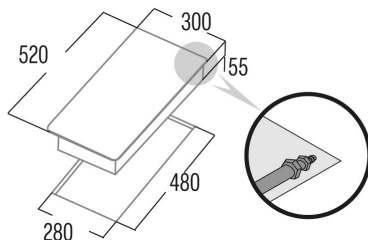

ALLGEMEINE INFORMATIONEN

EAN/UPC	8422248093743
Unterfamilie	Gas

Produktdatenblatt

Anzahl der Kochfelder	2
Kochfeld 2: Technologie	GAS
Kochfeld 2: Art des Kochfelds	Rapid
Kochfeld 2: Position	Rear
Kochfeld 2: Leistung (kW)	3
Kochfeld 4: Technologie	GAS
Kochfeld 4: Art des Kochfelds	Auxiliary
Kochfeld 4: Position	Front Centre
Kochfeld 4: Leistung (kW)	1

Abmessungen

Breite (mm)	300
Höhe (mm)	55
Tiefe (mm)	520
Einbaubreite (mm)	280
Einbautiefe (mm)	480
Einfaches Installationssystem	Clamping System

Ausführung

Material	Glas
Abschrägung	Nein
Rahmen	Nein
Kochhilfen	Cast Iron

Steuerung

Art der Steuerung	Mechanical
Position der Steuerung	Front Centre
Unabhängige Steuerung nach Kochfeld	√
Verdeckte Steuerung	-
Leistungsstufen	Gradual
Programmierung der Garzeit	-
Countdown-Alarm	-
Energieverwaltung	-
Grenzen der verfügbaren Leistung (kW)	Nein
Konnektivität	Nein
Automatisches Einschalten	220-240V

Sicherheit

Sicherheitsverriegelung	-
Kindersicherung	Nein
Restwärmeanzeige	-
Automatische Erkennung von Küchenutensilien	-
Intelligente Erkennung von Küchenutensilien	-
Automatischer Sicherheitsstopp	-
Schutz gegen verschüttete Flüssigkeiten	-
Sicherheitsventil	√

Stromanschluss

Nennspannung (V)	220-240
Nennfrequenz (Hz)	50/60
Nenneingangsleistung (W)	4
Option zum Anschluss verschiedener Phasen	2 Phasen
Schutz gegen Stromschlag	Klasse I
Steckertyp	No plug

Zubehör

Grill	Nein