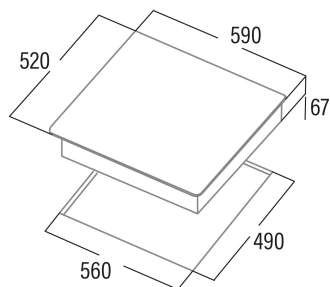

TD 6003 BK

Cod. **08063411**

EAN **8422248109499**

ALLGEMEINE INFORMATIONEN

EAN/UPC	8422248109499
Unterfamilie	Radiant

Produktdatenblatt

Anzahl der Kochfelder	3
Kochfeld 1: Technologie	Radiant
Kochfeld 1: Art des Kochfelds	Double
Kochfeld 1: Position	Left
Kochfeld 1: Durchmesser des Kochfelds (mm)	27
Kochfeld 1: Leistung (kW)	2,4
Kochfeld 1: Verbrauch (Wh/kg)	193,5
Kochfeld 1B: Durchmesser des Kochfelds (mm)	21
Kochfeld 1B: Leistung (kW)	1,5
Kochfeld 1C: Durchmesser des Kochfelds (mm)	N/A
Kochfeld 2: Technologie	Radiant
Kochfeld 2: Art des Kochfelds	Simple
Kochfeld 2: Position	Rear Right
Kochfeld 2: Durchmesser des Kochfelds (mm)	14
Kochfeld 2: Leistung (kW)	1,2
Kochfeld 2: Verbrauch (Wh/kg)	185,4
Kochfeld 2B: Durchmesser des Kochfelds (mm)	N/A
Kochfeld 2C: Durchmesser des Kochfelds (mm)	N/A
Kochfeld 3: Technologie	Radiant
Kochfeld 3: Art des Kochfelds	Simple
Kochfeld 3: Position	Front Right
Kochfeld 3: Durchmesser des Kochfelds (mm)	18
Kochfeld 3: Leistung (kW)	1,8
Kochfeld 3: Verbrauch (Wh/kg)	195,4
Kochfeld 3B: Durchmesser des Kochfelds (mm)	N/A
Kochfeld 3C: Durchmesser des Kochfelds (mm)	N/A
Kochfeld 4: Technologie	N/A
Kochfeld 4: Art des Kochfelds	N/A
Kochfeld 4: Position	N/A
Kochfeld 4: Durchmesser des Kochfelds (mm)	N/A
Kochfeld 4B: Durchmesser des Kochfelds (mm)	N/A
Kochfeld 4C: Durchmesser des Kochfelds (mm)	N/A
Kochfeld 5: Technologie	N/A
Kochfeld 5: Art des Kochfelds	N/A
Kochfeld 5: Position	N/A
Kochfeld 5: Durchmesser des Kochfelds (mm)	N/A
Kochfeld 5B: Durchmesser des Kochfelds (mm)	N/A
Kochfeld 5C: Durchmesser des Kochfelds (mm)	N/A
Kochfeld 6: Technologie	N/A
Kochfeld 6: Art des Kochfelds	N/A
Kochfeld 6: Position	N/A
Kochfeld 6: Durchmesser des Kochfelds (mm)	N/A
Kochfeld 6B: Durchmesser des Kochfelds (mm)	N/A
Kochfeld 6C: Durchmesser des Kochfelds (mm)	N/A