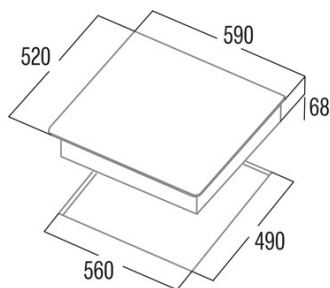

ISB 603 BK

Cod. **08073212**

EAN **8422248112703**

ALLGEMEINE INFORMATIONEN

EAN/UPC	8422248112703
Unterfamilie	Induction

Produktdatenblatt

Anzahl der Kochfelder	3
Kochfeld 1: Technologie	Induction
Kochfeld 1: Art des Kochfelds	Simple
Kochfeld 1: Position	Front Left
Kochfeld 1: Durchmesser des Kochfelds (mm)	21
Kochfeld 1: Leistung (kW)	2,6
Kochfeld 2: Technologie	Induction
Kochfeld 2: Art des Kochfelds	Simple
Kochfeld 2: Position	Rear Left
Kochfeld 2: Durchmesser des Kochfelds (mm)	16
Kochfeld 2: Leistung (kW)	1,5
Kochfeld 3: Technologie	Induction
Kochfeld 3: Art des Kochfelds	Simple
Kochfeld 3: Position	Front Right
Kochfeld 3: Durchmesser des Kochfelds (mm)	28
Kochfeld 3: Leistung (kW)	3

Ausführung

Material	Glas
----------	------

Steuerung

Art der Steuerung	Slider Touch Control
Position der Steuerung	Front Centre
Unabhängige Steuerung nach Kochfeld	√
Verdeckte Steuerung	-
Leistungsstufen	9 + Booster
Konnektivität	Nein