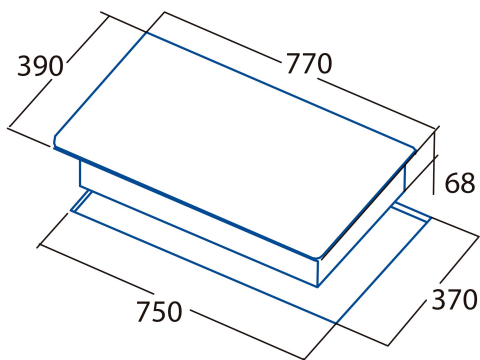

IB 753 BK

Cod. **08081202**

EAN **8422248054478**

ALLGEMEINE INFORMATIONEN

EAN/UPC	8422248054478
Unterfamilie	Induction

Produktdatenblatt

Anzahl der Kochfelder	3
Kochfeld 1: Technologie	Induction
Kochfeld 1: Art des Kochfelds	Simple
Kochfeld 1: Position	Front Left
Kochfeld 1: Durchmesser des Kochfelds (mm)	22
Kochfeld 1: Leistung (kW)	2,3
Kochfeld 1: Verstärkung (kW)	3
Kochfeld 1: Verbrauch (Wh/kg)	176,3
Kochfeld 1B: Durchmesser des Kochfelds (mm)	N/A
Kochfeld 1C: Durchmesser des Kochfelds (mm)	N/A
Kochfeld 2: Technologie	Induction
Kochfeld 2: Art des Kochfelds	Simple
Kochfeld 2: Position	Rear Centre
Kochfeld 2: Durchmesser des Kochfelds (mm)	18
Kochfeld 2: Leistung (kW)	1,4
Kochfeld 2: Verbrauch (Wh/kg)	184,9
Kochfeld 2B: Durchmesser des Kochfelds (mm)	N/A
Kochfeld 2C: Durchmesser des Kochfelds (mm)	N/A
Kochfeld 3: Technologie	Induction
Kochfeld 3: Art des Kochfelds	Simple
Kochfeld 3: Position	Right
Kochfeld 3: Durchmesser des Kochfelds (mm)	27
Kochfeld 3: Leistung (kW)	2,3
Kochfeld 3: Verstärkung (kW)	3
Kochfeld 3: Verbrauch (Wh/kg)	187,2
Kochfeld 3B: Durchmesser des Kochfelds (mm)	N/A
Kochfeld 3C: Durchmesser des Kochfelds (mm)	N/A
Kochfeld 4: Technologie	N/A
Kochfeld 4: Art des Kochfelds	N/A
Kochfeld 4: Position	N/A
Kochfeld 4: Durchmesser des Kochfelds (mm)	N/A
Kochfeld 4B: Durchmesser des Kochfelds (mm)	N/A
Kochfeld 4C: Durchmesser des Kochfelds (mm)	N/A
Kochfeld 5: Technologie	N/A
Kochfeld 5: Art des Kochfelds	N/A
Kochfeld 5: Position	N/A
Kochfeld 5: Durchmesser des Kochfelds (mm)	N/A
Kochfeld 5B: Durchmesser des Kochfelds (mm)	N/A
Kochfeld 5C: Durchmesser des Kochfelds (mm)	N/A
Kochfeld 6: Technologie	N/A
Kochfeld 6: Art des Kochfelds	N/A
Kochfeld 6: Position	N/A
Kochfeld 6: Durchmesser des Kochfelds (mm)	N/A
Kochfeld 6B: Durchmesser des Kochfelds (mm)	N/A
Kochfeld 6C: Durchmesser des Kochfelds (mm)	N/A