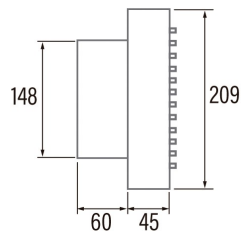

ALLGEMEINE INFORMATIONEN

EAN/UPC	8422248110907
Unterfamilie	Axial

Allgemeine Merkmale

Motortyp	AC/SHADED POLE
Motormodell	SP5830
Motorleistung (W)	28
Beleuchtungstechnologie	N/A
Lichtmenge	N/A
Filtertyp	N/A
Anzahl der Schichten	N/A
Beschreibung der Steuerung	N/A
Leistungsstufen	N/A
Timer	-
Hygro-Timer	-
Elektronische Filtersättigungsanzeige	-
Dimmbare Beleuchtung	-

Installation

Breite (mm)	209
Höhe (mm)	209
Tiefe (mm)	60
Minimale Gesamthöhe (mm)	2300
Durchmesser des Ausgangs (mm)	148
Maximaler Druck (Pa)	63
Integrierte Rückschlagklappe	√
Einfaches Installationssystem	Nein

Stromanschluss

Nennspannung (V)	220-240
Nennfrequenz (Hz)	50/60
Nenneingangsleistung (W)	28
Schutz gegen Stromschlag	Class II
Steckertyp	No plug

Zubehör

Festes Gitter	1930200
Überdruck-Verschluss	1930300
Fenster-set	1930000
Fensterbefestigungsring	1930100

Strom- und Wasseranschluss

Nennspannung (V)	220-240
Nennfrequenz (Hz)	50/60
Nenneingangsleistung (W)	28
Schutz gegen Stromschlag	Class II
Steckertyp	No plug