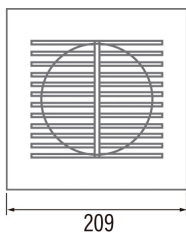

ALLGEMEINE INFORMATIONEN

EAN/UPC	8422248110907
Unterfamilie	Axial

Allgemeine Merkmale

Motortyp	AC/SHADED POLE
Motormodell	SP5830
Motorleistung (W)	28
Beleuchtungstechnologie	N/A
Lichtmenge	N/A
Filtertyp	N/A
Anzahl der Schichten	N/A
Beschreibung der Steuerung	N/A
Leistungsstufen	N/A
Timer	-
Hygro-Timer	-
Elektronische Filtersättigungsanzeige	-
Dimmbare Beleuchtung	-

Installation

Breite (mm)	209
Höhe (mm)	209
Tiefe (mm)	60
Minimale Gesamthöhe (mm)	2300
Durchmesser des Ausgangs (mm)	148
Maximaler Druck (Pa)	63
Integrierte Rückschlagklappe	√
Einfaches Installationssystem	Nein

Stromanschluss

Nennspannung (V)	220-240
Nennfrequenz (Hz)	50/60
Nenneingangsleistung (W)	28
Schutz gegen Stromschlag	Class II
Steckertyp	No plug

Zubehör

Festes Gitter	1930200
Überdruck-Verschluss	1930300
Fenster-set	1930000
Fensterbefestigungsring	1930100

Strom- und Wasseranschluss

Nennspannung (V)	220-240
Nennfrequenz (Hz)	50/60
Nenneingangsleistung (W)	28
Schutz gegen Stromschlag	Class II
Steckertyp	No plug