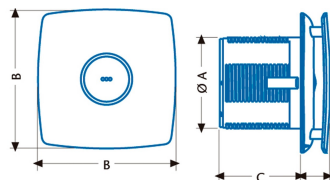

X-MART 15 TIMER

Cod. 01031000

EAN 8422248003452

	Ø A	B	C	D
X-MART 10	98	150	89,5	31
X-MART 12	118	170	103,5	32
X-MART 15	148	194	123,5	35

ALLGEMEINE INFORMATIONEN

EAN/UPC	8422248003452
Unterfamilie	Axial

Allgemeine Merkmale

Motormodell	SP5820
Motorleistung (W)	28
Beleuchtungstechnologie	LED
Lichtmenge	1
Filtertyp	N/A
Anzahl der Schichten	N/A
Beschreibung der Steuerung	N/A
Leistungsstufen	1
Timer	√
Hygro-Timer	-
Elektronische Filtersättigungsanzeige	-
Dimmbare Beleuchtung	-

Installation

Breite (mm)	170
Höhe (mm)	170
Tiefe (mm)	1035
Minimale Gesamthöhe (mm)	118
Durchmesser des Ausgangs (mm)	120
Integrierte Rückschlagklappe	√
Einfaches Installationssystem	Quick-Fix

Stromanschluss