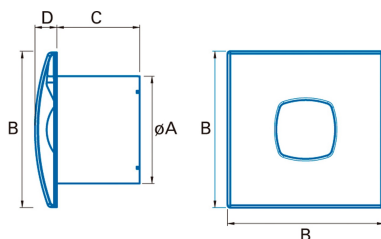

Ø A	B	C	D
SILENTIS 10	98	140	80	22
SILENTIS 12	118	170	95	30
SILENTIS 15	148	190	112	32

ALLGEMEINE INFORMATIONEN

EAN/UPC	8422248016643
Unterfamilie	Axial

Allgemeine Merkmale

Motortyp	AC/SHADED POLE
Motormodell	SP5812
Motorleistung (W)	15
Beleuchtungstechnologie	N/A
Lichtmenge	N/A
Filtertyp	N/A
Anzahl der Schichten	N/A
Beschreibung der Steuerung	N/A
Timer	-
Hygro-Timer	-
Elektronische Filtersättigungsanzeige	-
Dimmbare Beleuchtung	-
Besondere Merkmale	N/A

Installation

Breite (mm)	140
Höhe (mm)	140
Tiefe (mm)	102
Minimale Gesamthöhe (mm)	140
Durchmesser des Ausgangs (mm)	98
Einfaches Installationssystem	Nein

Stromanschluss

Nennspannung (V)	220-240
Nennfrequenz (Hz)	50/60
Nenneingangsleistung (W)	15
Schutz gegen Stromschlag	Class II
Steckertyp	No plug

Zubehör

Rückzugsverschluss	Backdraught shutters incorporated

Strom- und Wasseranschluss

Nennspannung (V)	220-240
Nennfrequenz (Hz)	50/60
Nenneingangsleistung (W)	15
Schutz gegen Stromschlag	Class II
Steckertyp	No plug