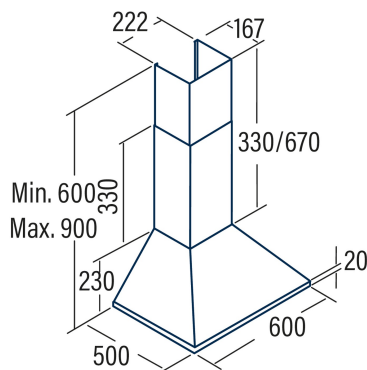

OMEGA II 600 X

 Cod. **02002310**

 EAN **8422248109826**

ALLGEMEINE INFORMATIONEN

EAN/UPC	8422248109826
Unterfamilie	Chimney

Produktdatenblatt gemäß EU65/2014 - EN61591, EN60704-2-13, EN50564

AEC (Jährlicher Energieverbrauch) (kWh/Jahr)	95,4
EEL-Klasse (Energie-Effizienzklasse)	C
FDE (fluidynamische Effizienz)	17,8
FDE-Klasse (Klasse der fluidynamischen Effizienz)	D
LE (Lichtausbeute) (lux/W)	33,3
LE-Klasse (Klasse der Lichtausbeute)	A
GFE (Fettfiltrationseffizienz)	90,3
GFE-Klasse (Klasse der Fettfiltrationseffizienz)	B
Luftstrom im normalen Modus MIN (m3/h)	385
Luftstrom im normalen Modus MAX (m3/h)	645
Schalleistung im normalen Modus MIN (dB)	57,8
Schalleistung im normalen Modus MAX (dB)	71,8
Po (Energieverbrauch im ausgeschalteten Zustand) (W)	0
Ps (Energieverbrauch im Standby-Modus) (W)	0

Integrationsrichtlinie EU 66/2014

f (Zeitverlängerungsfaktor)	1,4
EEL (Energieeffizienzindex)	81,3
QBEP (gemessener Luftvolumenstrom im Bestpunkt) (m3/h)	371,8
PBEP (Gemessener Luftdruck im Bestpunkt) (Pa)	314
WBEP (Gemessene elektrische Eingangsleistung im Bestpunkt) (W)	182,5
WL (Nennleistung des Beleuchtungssystems) (W)	3
EMIDDLE (durchschnittliche Beleuchtungsstärke auf der Kochoberfläche) (lux)	100

Externe Abmessungen

Breite (mm)	600
Tiefe (mm)	500
Maximale Gesamthöhe (mm)	890
Minimale Gesamthöhe (mm)	600
Diamètre de sortie (mm)	150, 125

Merkmale

Menge des Motors	1
Motormodell	TA
Maximaler Druck (Pa)	430
Filtertechnologie	Aluminiumgitter
Steuerungstechnologie	Mechanical push button
Verstärkung	-
Leistungsstufen	3
Timer	-
Anzeige der Filtersättigung	-
Anzeige für Kohlefilterwechsel	-
Dimmfunktion	-
Konnektivität	-
Fernbedienung	-
Anzeigen	-