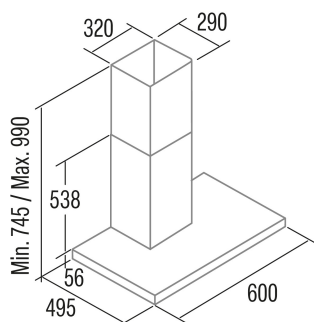

SYGMA 6010 X

 Cod. **02060310**

 EAN **8422248110075**

ALLGEMEINE INFORMATIONEN

EAN/UPC	8422248110075
Unterfamilie	Box

Produktdatenblatt gemäß EU65/2014 - EN61591, EN60704-2-13, EN50564

AEC (Jährlicher Energieverbrauch) (kWh/Jahr)	53,6
EEL-Klasse (Energie-Effizienzklasse)	A
FDE (fluiddynamische Effizienz)	30,7
FDE-Klasse (Klasse der fluiddynamischen Effizienz)	A
LE (Lichtausbeute) (lux/W)	23,1
LE-Klasse (Klasse der Lichtausbeute)	B
GFE (Fettfiltrationseffizienz)	91,2
GFE-Klasse (Klasse der Fettfiltrationseffizienz)	B
Luftstrom im normalen Modus MIN (m3/h)	340
Luftstrom im normalen Modus MAX (m3/h)	600
Luftstrom im Impulsmodus (m3/h)	802
Schallleistung im normalen Modus MIN (dB)	50
Schallleistung im normalen Modus MAX (dB)	65
Modus der Schallleistungserhöhung (dB)	67
Po (Energieverbrauch im ausgeschalteten Zustand) (W)	0,48
Ps (Energieverbrauch im Standby-Modus) (W)	0,48

Integrationsrichtlinie EU 66/2014

<i>f</i> (Zeitverlängerungsfaktor)	0,9
EEL (Energieeffizienzindex)	52,1
QBEP (gemessener Luftvolumenstrom im Bestpunkt) (m3/h)	443,1
PBEP (Gemessener Luftdruck im Bestpunkt) (Pa)	427,1
WBEP (Gemessene elektrische Eingangsleistung im Bestpunkt) (W)	171
WL (Nennleistung des Beleuchtungssystems) (W)	3
EMIDDLE (durchschnittliche Beleuchtungsstärke auf der Kochoberfläche) (lux)	69

Externe Abmessungen

Breite (mm)	600
Tiefe (mm)	495
Maximale Gesamthöhe (mm)	990
Minimale Gesamthöhe (mm)	745
Diamètre de sortie (mm)	150, 125

Merkmale

Menge des Motors	1
Motormodell	BT3
Filtertechnologie	Aluminiumgitter
Steuerungstechnologie	Electronic Soft Touch
Verstärkung	✓
Leistungsstufen	4
Timer	✓
Anzeige der Filtersättigung	✓
Anzeige für Kohlefilterwechsel	✓
Dimmfunktion	✓
Konnektivität	Nein
Fernbedienung	-
Anzeigen	-