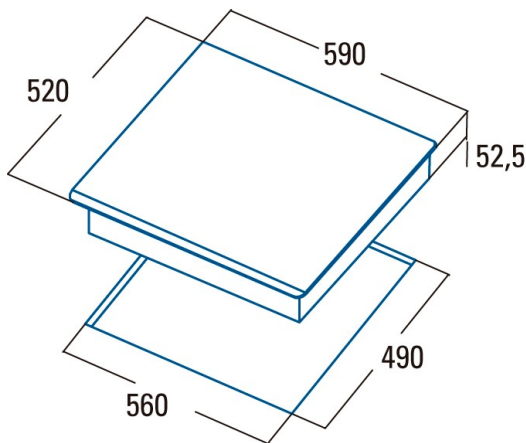

INSB 6004 BK

Cod. **08040406**

EAN **8422248079594**

ALLGEMEINE INFORMATIONEN

EAN/UPC	8422248079594
Unterfamilie	Induction

Produktdatenblatt

Anzahl der Kochfelder	4
Kochfeld 1: Technologie	Induction
Kochfeld 1: Art des Kochfelds	Simple
Kochfeld 1: Position	Front Left
Kochfeld 1: Durchmesser des Kochfelds (mm)	21
Kochfeld 1: Leistung (kW)	2,3
Kochfeld 1: Verstärkung (kW)	2,6
Kochfeld 1: Verbrauch (Wh/kg)	182,9
Kochfeld 1B: Durchmesser des Kochfelds (mm)	N/A
Kochfeld 1C: Durchmesser des Kochfelds (mm)	N/A
Kochfeld 2: Technologie	Induction
Kochfeld 2: Art des Kochfelds	Simple
Kochfeld 2: Position	Rear Left
Kochfeld 2: Durchmesser des Kochfelds (mm)	16
Kochfeld 2: Leistung (kW)	1,2
Kochfeld 2: Verstärkung (kW)	1,5
Kochfeld 2: Verbrauch (Wh/kg)	182,8
Kochfeld 2B: Durchmesser des Kochfelds (mm)	N/A
Kochfeld 2C: Durchmesser des Kochfelds (mm)	N/A
Kochfeld 3: Technologie	Induction
Kochfeld 3: Art des Kochfelds	Simple
Kochfeld 3: Position	Rear Right
Kochfeld 3: Durchmesser des Kochfelds (mm)	18
Kochfeld 3: Leistung (kW)	1,8
Kochfeld 3: Verstärkung (kW)	2,3
Kochfeld 3: Verbrauch (Wh/kg)	179,2
Kochfeld 3B: Durchmesser des Kochfelds (mm)	N/A
Kochfeld 3C: Durchmesser des Kochfelds (mm)	N/A
Kochfeld 4: Technologie	Induction
Kochfeld 4: Art des Kochfelds	Simple
Kochfeld 4: Position	Front Right
Kochfeld 4: Durchmesser des Kochfelds (mm)	16
Kochfeld 4: Leistung (kW)	1,2
Kochfeld 4: Verstärkung (kW)	1,5
Kochfeld 4: Verbrauch (Wh/kg)	179,5
Kochfeld 4B: Durchmesser des Kochfelds (mm)	N/A
Kochfeld 4C: Durchmesser des Kochfelds (mm)	N/A
Kochfeld 5: Technologie	N/A
Kochfeld 5: Art des Kochfelds	N/A
Kochfeld 5: Position	N/A
Kochfeld 5: Durchmesser des Kochfelds (mm)	N/A
Kochfeld 5B: Durchmesser des Kochfelds (mm)	N/A
Kochfeld 5C: Durchmesser des Kochfelds (mm)	N/A
Kochfeld 6: Technologie	N/A
Kochfeld 6: Art des Kochfelds	N/A
Kochfeld 6: Position	N/A
Kochfeld 6: Durchmesser des Kochfelds (mm)	N/A
Kochfeld 6B: Durchmesser des Kochfelds (mm)	N/A
Kochfeld 6C: Durchmesser des Kochfelds (mm)	N/A

Abmessungen

Breite (mm)	590
Höhe (mm)	58
Tiefe (mm)	520
Einbaubreite (mm)	565
Einbauhöhe (mm)	54
Einbautiefe (mm)	495