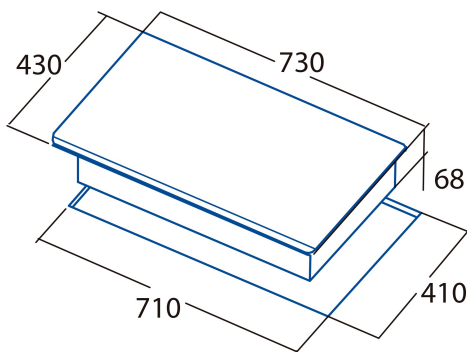

ALLGEMEINE INFORMATIONEN

EAN/UPC	8422248075473
Unterfamilie	Induction

Produktdatenblatt

Anzahl der Kochfelder	3
Kochfeld 1: Technologie	Induction
Kochfeld 1: Art des Kochfelds	Simple
Kochfeld 1: Position	Front Left
Kochfeld 1: Durchmesser des Kochfelds (mm)	22
Kochfeld 1: Leistung (kW)	2,3
Kochfeld 1: Verstärkung (kW)	3
Kochfeld 1: Verbrauch (Wh/kg)	176,3
Kochfeld 1B: Durchmesser des Kochfelds (mm)	N/A
Kochfeld 1C: Durchmesser des Kochfelds (mm)	N/A
Kochfeld 2: Technologie	Induction
Kochfeld 2: Art des Kochfelds	Simple
Kochfeld 2: Position	Rear Centre
Kochfeld 2: Durchmesser des Kochfelds (mm)	18
Kochfeld 2: Leistung (kW)	1,4
Kochfeld 2: Verbrauch (Wh/kg)	184,9
Kochfeld 2B: Durchmesser des Kochfelds (mm)	N/A
Kochfeld 2C: Durchmesser des Kochfelds (mm)	N/A
Kochfeld 3: Technologie	Induction
Kochfeld 3: Art des Kochfelds	Simple
Kochfeld 3: Position	Right
Kochfeld 3: Durchmesser des Kochfelds (mm)	27
Kochfeld 3: Leistung (kW)	2,3
Kochfeld 3: Verstärkung (kW)	3
Kochfeld 3: Verbrauch (Wh/kg)	187,2
Kochfeld 3B: Durchmesser des Kochfelds (mm)	N/A
Kochfeld 3C: Durchmesser des Kochfelds (mm)	N/A
Kochfeld 4: Technologie	N/A
Kochfeld 4: Art des Kochfelds	N/A
Kochfeld 4: Position	N/A
Kochfeld 4: Durchmesser des Kochfelds (mm)	N/A
Kochfeld 4B: Durchmesser des Kochfelds (mm)	N/A
Kochfeld 4C: Durchmesser des Kochfelds (mm)	N/A
Kochfeld 5: Technologie	N/A
Kochfeld 5: Art des Kochfelds	N/A
Kochfeld 5: Position	N/A
Kochfeld 5: Durchmesser des Kochfelds (mm)	N/A
Kochfeld 5B: Durchmesser des Kochfelds (mm)	N/A
Kochfeld 5C: Durchmesser des Kochfelds (mm)	N/A
Kochfeld 6: Technologie	N/A
Kochfeld 6: Art des Kochfelds	N/A
Kochfeld 6: Position	N/A
Kochfeld 6: Durchmesser des Kochfelds (mm)	N/A
Kochfeld 6B: Durchmesser des Kochfelds (mm)	N/A
Kochfeld 6C: Durchmesser des Kochfelds (mm)	N/A

Abmessungen

Breite (mm)	730
Tiefe (mm)	430
Einbaubreite (mm)	710
Einbautiefe (mm)	410
Einfaches Installationssystem	Quick Fix

Ausführung

Material	Glas
Abschrägung	Vorderseite
Rahmen	Nein