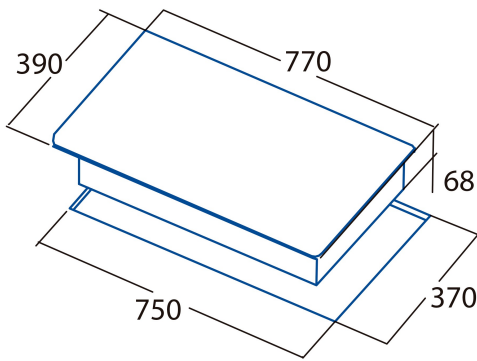

IB 753 BK

Cod. **08081202**

EAN **8422248054478**

ALLGEMEINE INFORMATIONEN

EAN/UPC	8422248054478
Unterfamilie	Induction

Produktdatenblatt

Anzahl der Kochfelder	3
Kochfeld 1: Technologie	Induction
Kochfeld 1: Art des Kochfelds	Simple
Kochfeld 1: Position	Front Left
Kochfeld 1: Durchmesser des Kochfelds (mm)	22
Kochfeld 1: Leistung (kW)	2,3
Kochfeld 1: Verstärkung (kW)	3
Kochfeld 1: Verbrauch (Wh/kg)	176,3
Kochfeld 1B: Durchmesser des Kochfelds (mm)	N/A
Kochfeld 1C: Durchmesser des Kochfelds (mm)	N/A
Kochfeld 2: Technologie	Induction
Kochfeld 2: Art des Kochfelds	Simple
Kochfeld 2: Position	Rear Centre
Kochfeld 2: Durchmesser des Kochfelds (mm)	18
Kochfeld 2: Leistung (kW)	1,4
Kochfeld 2: Verbrauch (Wh/kg)	184,9
Kochfeld 2B: Durchmesser des Kochfelds (mm)	N/A
Kochfeld 2C: Durchmesser des Kochfelds (mm)	N/A
Kochfeld 3: Technologie	Induction
Kochfeld 3: Art des Kochfelds	Simple
Kochfeld 3: Position	Right
Kochfeld 3: Durchmesser des Kochfelds (mm)	27
Kochfeld 3: Leistung (kW)	2,3
Kochfeld 3: Verstärkung (kW)	3
Kochfeld 3: Verbrauch (Wh/kg)	187,2
Kochfeld 3B: Durchmesser des Kochfelds (mm)	N/A
Kochfeld 3C: Durchmesser des Kochfelds (mm)	N/A
Kochfeld 4: Technologie	N/A
Kochfeld 4: Art des Kochfelds	N/A
Kochfeld 4: Position	N/A
Kochfeld 4: Durchmesser des Kochfelds (mm)	N/A
Kochfeld 4B: Durchmesser des Kochfelds (mm)	N/A
Kochfeld 4C: Durchmesser des Kochfelds (mm)	N/A
Kochfeld 5: Technologie	N/A
Kochfeld 5: Art des Kochfelds	N/A
Kochfeld 5: Position	N/A
Kochfeld 5: Durchmesser des Kochfelds (mm)	N/A
Kochfeld 5B: Durchmesser des Kochfelds (mm)	N/A
Kochfeld 5C: Durchmesser des Kochfelds (mm)	N/A
Kochfeld 6: Technologie	N/A
Kochfeld 6: Art des Kochfelds	N/A
Kochfeld 6: Position	N/A
Kochfeld 6: Durchmesser des Kochfelds (mm)	N/A
Kochfeld 6B: Durchmesser des Kochfelds (mm)	N/A
Kochfeld 6C: Durchmesser des Kochfelds (mm)	N/A