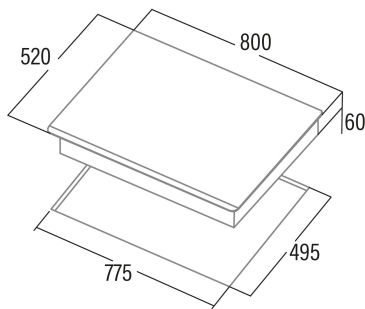

INSB 8021 BK

Cod. **08081401**

EAN **8422248109536**

ALLGEMEINE INFORMATIONEN

EAN/UPC	8422248109536
Unterfamilie	Induction

Produktdatenblatt

Anzahl der Kochfelder	4
Kochfeld 1: Technologie	Induction
Kochfeld 1: Art des Kochfelds	Rectangular Flexible
Kochfeld 1: Position	Front Left
Kochfeld 1: Durchmesser des Kochfelds (mm)	21x20
Kochfeld 1: Leistung (kW)	1,5
Kochfeld 1: Verstärkung (kW)	2
Kochfeld 1: Verbrauch (Wh/kg)	182,9
Kochfeld 1B: Durchmesser des Kochfelds (mm)	N/A
Kochfeld 1C: Durchmesser des Kochfelds (mm)	N/A
Kochfeld 2: Technologie	Induction
Kochfeld 2: Art des Kochfelds	Rectangular Flexible
Kochfeld 2: Position	Rear Left
Kochfeld 2: Durchmesser des Kochfelds (mm)	21x20
Kochfeld 2: Leistung (kW)	2
Kochfeld 2: Verstärkung (kW)	2,8
Kochfeld 2: Verbrauch (Wh/kg)	182,7
Kochfeld 2B: Durchmesser des Kochfelds (mm)	N/A
Kochfeld 2C: Durchmesser des Kochfelds (mm)	N/A
Kochfeld 3: Technologie	Induction
Kochfeld 3: Art des Kochfelds	Simple
Kochfeld 3: Position	Centre
Kochfeld 3: Durchmesser des Kochfelds (mm)	30
Kochfeld 3: Leistung (kW)	2,3
Kochfeld 3: Verstärkung (kW)	3
Kochfeld 3: Verbrauch (Wh/kg)	216,3
Kochfeld 3B: Durchmesser des Kochfelds (mm)	N/A
Kochfeld 3C: Durchmesser des Kochfelds (mm)	N/A
Kochfeld 4: Technologie	Induction
Kochfeld 4: Art des Kochfelds	Simple
Kochfeld 4: Position	Front Right
Kochfeld 4: Durchmesser des Kochfelds (mm)	18
Kochfeld 4: Leistung (kW)	1,2
Kochfeld 4: Verstärkung (kW)	1,5
Kochfeld 4: Verbrauch (Wh/kg)	179,5
Kochfeld 4B: Durchmesser des Kochfelds (mm)	N/A
Kochfeld 4C: Durchmesser des Kochfelds (mm)	N/A
Kochfeld 5: Technologie	N/A
Kochfeld 5: Art des Kochfelds	N/A
Kochfeld 5: Position	N/A
Kochfeld 5: Durchmesser des Kochfelds (mm)	N/A
Kochfeld 5B: Durchmesser des Kochfelds (mm)	N/A
Kochfeld 5C: Durchmesser des Kochfelds (mm)	N/A
Kochfeld 6: Technologie	N/A
Kochfeld 6: Art des Kochfelds	N/A
Kochfeld 6: Position	N/A
Kochfeld 6: Durchmesser des Kochfelds (mm)	N/A
Kochfeld 6B: Durchmesser des Kochfelds (mm)	N/A
Kochfeld 6C: Durchmesser des Kochfelds (mm)	N/A

Abmessungen

Breite (mm)	800
Höhe (mm)	60
Tiefe (mm)	520
Einbaubreite (mm)	775
Einbauhöhe (mm)	56
Einbautiefe (mm)	495