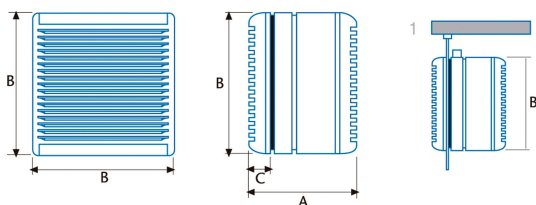

A	B	C
B-23/RA	190	340	40
B-30/RA	230	420	40