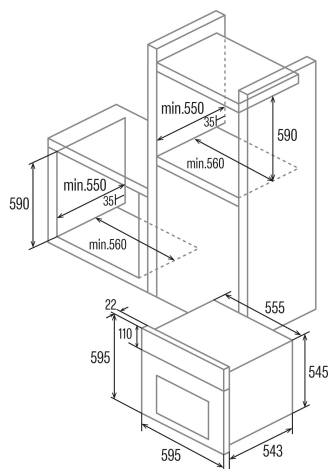

MDS 8008 X

Cod. 07001508

EAN 8422248347662

INFORMACIÓN GENERAL

EAN/UPC	8422248347662
Subfamilia	Multifunction

Ficha de producto

Índice de Eficiencia Energética (IEE)	117
Clase de eficiencia energética	A
Consumo de energía en modo convencional [kWh/ciclo]	0,85
Consumo de energía en modo impulsado por ventilador [kWh/ciclo]	0,84
Fuente de calor	Electricity
Masa del aparato [Kg]	30,9
Número de cavidades	1
Volumen de la cavidad (L)	80

Dimensiones

Anchura (mm)	556
Altura (mm)	545
Profundidad (mm)	550

Controles

Tipo de control	Mechanical
Mostrar	WHITE
Número de funciones	8
Funciones	Grill;3D cooking;Top and bottom heating with fan;Defrosting;Top and bottom heating;Turbo heating;Grill and fan;Bottom heating
Temporizador	Electronic
Indicador de encendido/apagado	√
Temperatura mínima [°C]	40
Temperatura máxima [°C]	240