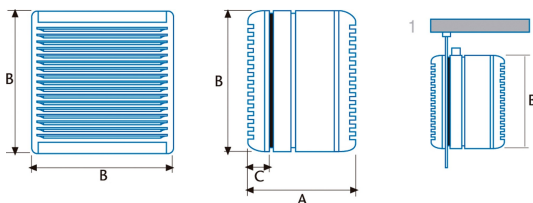

A	B	C
B-23/RA	190	340	40
B-30/RA	230	420	40