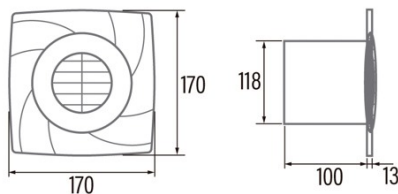

INFORMACIÓN GENERAL

EAN/UPC	8422248113472
Subfamilia	Axial

Características generales

Tipo de motor	AC/SHADED POLE
Modelo de motor	SP5820
Potencia del motor (W)	20
Tecnología de iluminación	N/A
Cantidad de luz	N/A
Tipo de filtro	N/A
Número de capas	N/A
Descripción del control	N/A
Niveles de potencia	N/A
Temporizador	-
Temporizador Hygro	-
Indicador electrónico de saturación del filtro	-
Iluminación regulable	-

Instalación

Anchura (mm)	170
Altura (mm)	170
Profundidad (mm)	100
Altura mínima total (mm)	2300
Diámetro de salida (mm)	118
Presión máxima (Pa)	48
Flap anti-retorno incluido	-
Sistema de instalación fácil	No

Conexión eléctrica

Tensión nominal (V)	220-240
Frecuencia nominal (Hz)	50/60
Potencia nominal de entrada (W)	20
Protección contra descargas eléctricas	Class II
Tipo de enchufe	No plug

Accesorios

Rejilla fija	1920200
Obturador de sobrepresión	1920300
Anillo de fijación de ventana	1920100
Solapa anti-retorno	1920600

Conexión de energía y agua

Tensión nominal (V)	220-240
Frecuencia nominal (Hz)	50/60
Potencia nominal de entrada (W)	20
Protección contra descargas eléctricas	Class II
Tipo de enchufe	No plug