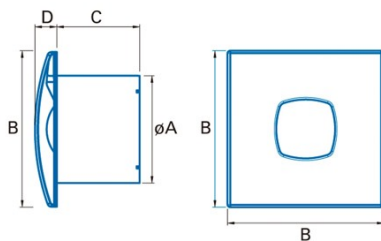

SILENTIS 10 INOX T

Cod. 01071300

EAN 8422248016964

	Ø A	B	C	D
SILENTIS 10	98	140	80	22
SILENTIS 12	118	170	95	30
SILENTIS 15	148	190	112	32

INFORMACIÓN GENERAL

EAN/UPC	8422248016964
Subfamilia	Axial

Características generales

Instalación

Anchura (mm)	140
Altura (mm)	140
Profundidad (mm)	102
Altura mínima total (mm)	140
Diámetro de salida (mm)	98
Sistema de instalación fácil	No

Conexión eléctrica

Tensión nominal (V)	220-240
Frecuencia nominal (Hz)	50/60
Potencia nominal de entrada (W)	15
Protección contra descargas eléctricas	Class II
Tipo de enchufe	No plug