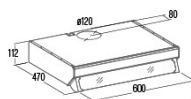

INFORMACIÓN GENERAL

EAN/UPC	8422248357241
Subfamilia	Conventional

Ficha de producto según las directivas EU65/2014 - EN61591, EN60704-2-13, EN50564

AEC (Consumo de energía anual) (kWh/año)	44,7
Clase EEI (clase de eficiencia energética)	C
FDE (eficiencia dinámica de fluidos)	9,2
Clase FDE (Clase de eficiencia dinámica de fluidos)	E
LE (eficiencia luminosa) (lux/W)	27,3
Clase LE (clase de eficiencia luminosa)	B
GFE (Eficiencia de filtrado de grasas)	67,7
Clase GFE (clase de eficiencia de filtrado de grasas)	D
Flujo de aire en modo normal MIN (m3/h)	107,5
Flujo de aire en modo normal MAX (m3/h)	193,5
Potencia acústica en modo normal MIN (dB)	56
Potencia acústica en modo normal MAX (dB)	68
Po (consumo de energía en modo apagado) (W)	0
Ps (consumo de energía en modo de espera) (W)	0

Directiva de integración UE 66/2014

f (Factor Incremento en el tiempo)	1,7
IEE (Índice de Eficiencia Energética)	82,2
QBEP (eficiencia máxima del punto de flujo de aire) (m3/h)	105,2
PBEP (eficiencia máxima del punto de presión) (Pa)	209
WBEP (Consumo de energía eléctrica con eficiencia máxima) (W)	201
WL (sistema de alumbrado de potencia nominal) (W)	5,5
EMIDDLE (Iluminancia media en la superficie de cocción) (lux)	150

Dimensiones exteriores

Anchura (mm)	600
Profundidad (mm)	470
Altura total máxima (mm)	112
Altura total mínima (mm)	112
Diamètre de sortie (mm)	120

Características

Cantidad del motor	1
Modelo del motor	L1N
Presión máxima (Pa)	325
Tecnología de filtro	Malla de Aluminio
Tecnología de control	Mechanical push button
Refuerzo	-
Niveles de potencia	3
Temporizador	-
Indicador de saturación del filtro	-
Indicador de cambio de filtro de carbón	-
Función de atenuación	-
Conectividad	-
Control remoto	-
Mostrar	-

Iluminación

Modelo de luz	LED E-14
Tecnología del rayo	LED

Instalación

Distancia mínima a una placa eléctrica (mm)	550
Distancia mínima a una placa de gas (mm)	650
Opción de recirculación	√