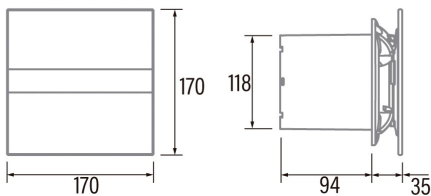

E-120 GT TIMER

Cod. 00901100

EAN 8422248056816

INFORMACIÓN GENERAL

EAN/UPC	8422248056816
Subfamilia	Axial

Características generales

Tipo de motor	AC/SHADED POLE LOW CONSUMPTION
Modelo de motor	SP5820
Potencia del motor (W)	11
Tecnología de iluminación	N/A
Cantidad de luz	N/A
Tipo de filtro	N/A
Número de capas	N/A
Descripción del control	Potentiometer
Niveles de potencia	N/A
Temporizador	√
Temporizador Hygro	-
Indicador electrónico de saturación del filtro	-
Iluminación regulable	-

Instalación

Anchura (mm)	170
Altura (mm)	170
Profundidad (mm)	94
Altura mínima total (mm)	2300
Diámetro de salida (mm)	118
Presión máxima (Pa)	30
Flap anti-retorno incluido	-
Sistema de instalación fácil	No