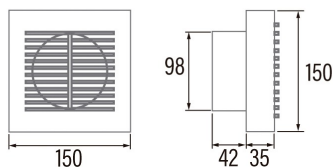

B-10

Cod. 00910000

EAN 8422248110006

INFORMACIÓN GENERAL

EAN/UPC	8422248110006
Subfamilia	Axial

Características generales

Tipo de motor	AC/SHADED POLE
Modelo de motor	SP5812
Potencia del motor (W)	15
Tecnología de iluminación	N/A
Cantidad de luz	N/A
Tipo de filtro	N/A
Número de capas	N/A
Descripción del control	N/A
Niveles de potencia	N/A
Temporizador	-
Temporizador Hygro	-
Indicador electrónico de saturación del filtro	-
Iluminación regulable	-

Instalación

Anchura (mm)	150
Altura (mm)	150
Profundidad (mm)	42
Altura mínima total (mm)	2300
Diámetro de salida (mm)	98
Presión máxima (Pa)	25
Flap anti-retorno incluido	-
Sistema de instalación fácil	No